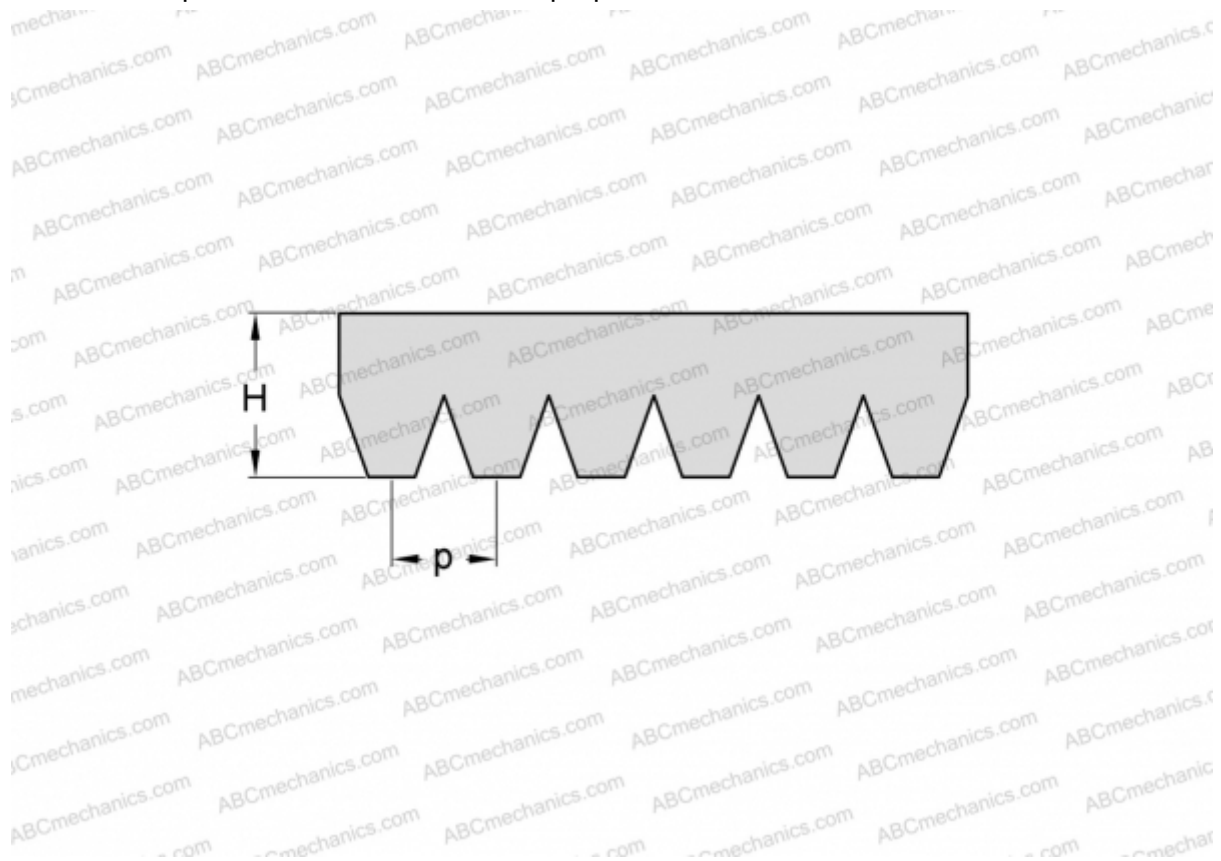

# PHG 6PL1371 SKF

Поликлиновый ремень

ТИП: Специальные ремни, Поликлиновые, Профиль PL (SKF)

### РАЗМЕРЫ, ММ

Расчетная длина	1371,000
Ширина, W	28,200
Высота, H	7,000
Шаг	4,700