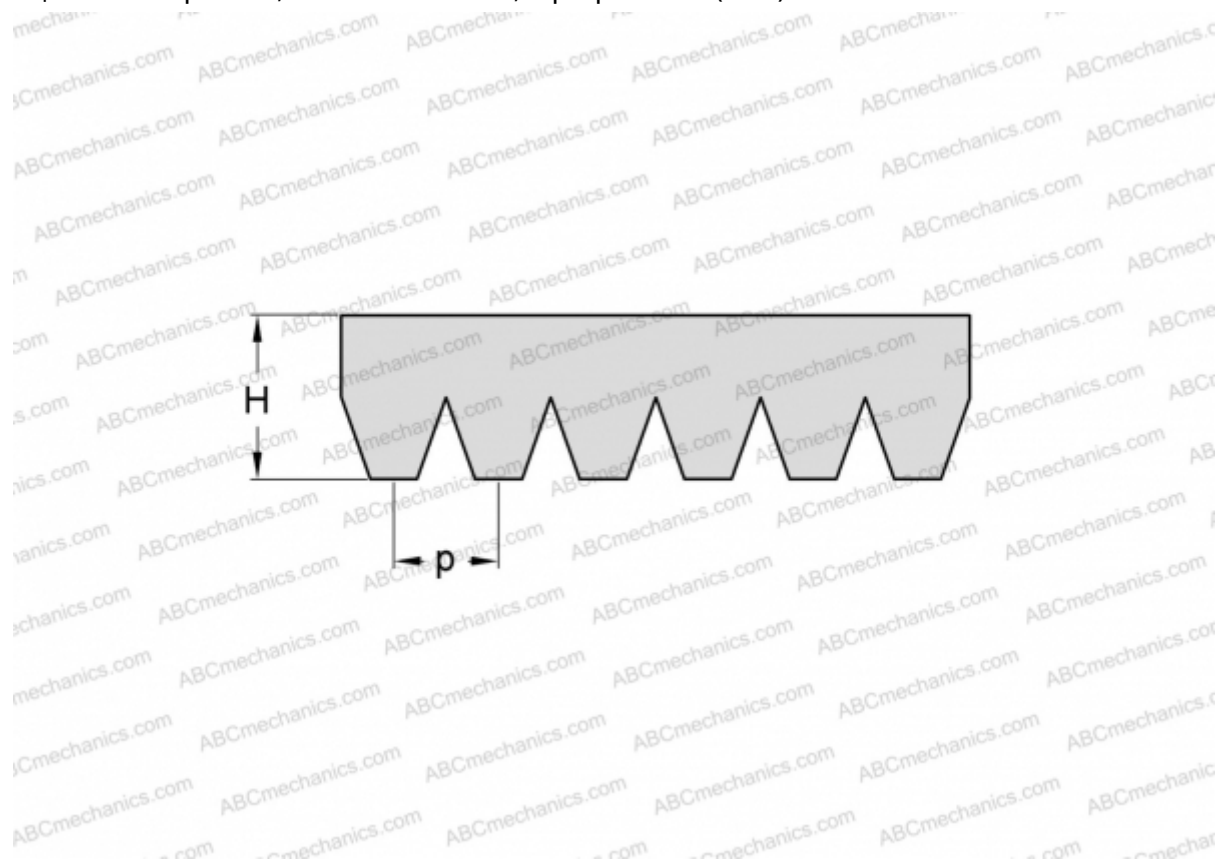

## PHG 4PL1397 SKF

Поликлиновый ремень

ТИП: Специальные ремни, Поликлиновые, Профиль PL (SKF)

#### РАЗМЕРЫ, ММ

Расчетная длина	1397,000
Ширина, W	18,800
Высота, H	7,000
Шаг	4,700