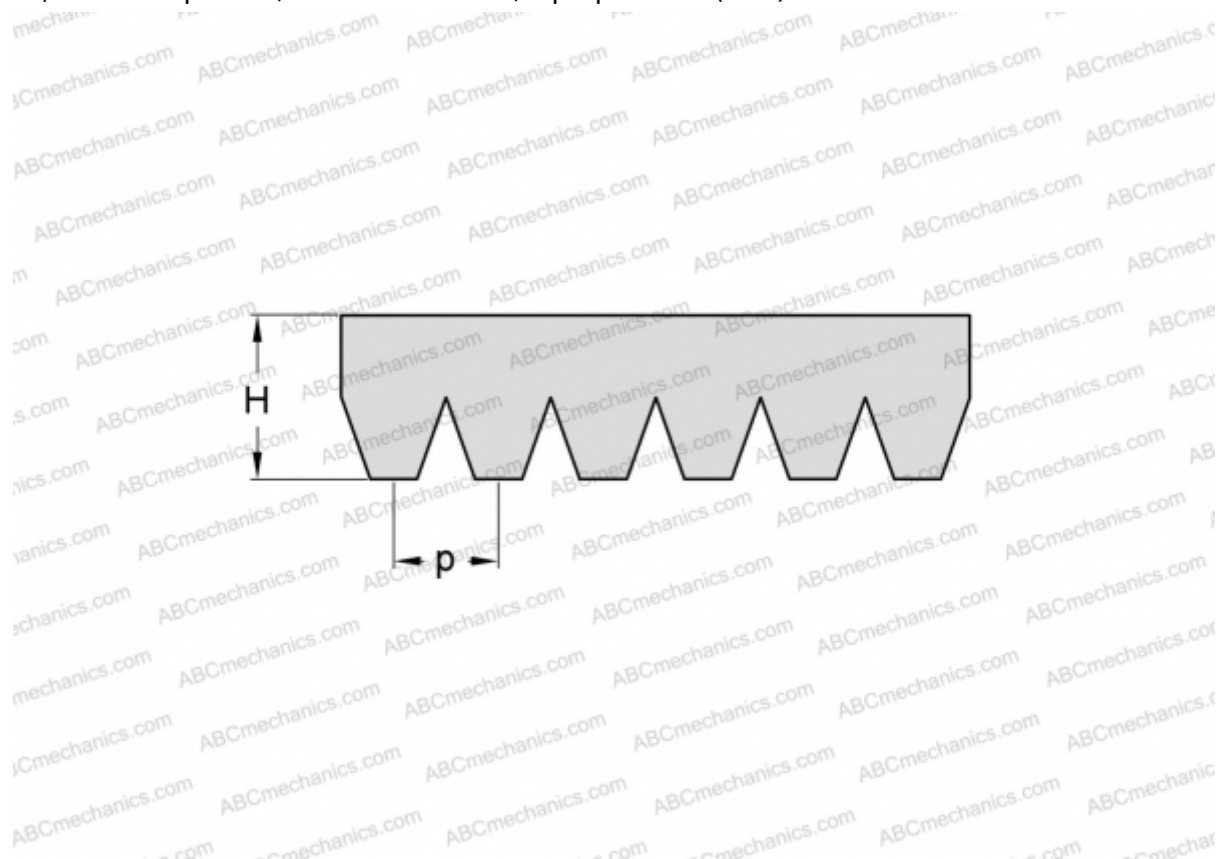

## PHG 8PL1397 SKF

Поликлиновый ремень

ТИП: Специальные ремни, Поликлиновые, Профиль PL (SKF)

#### РАЗМЕРЫ, ММ

Расчетная длина	1397,000
Ширина, W	37,600
Высота, H	7,000
Шаг	4,700