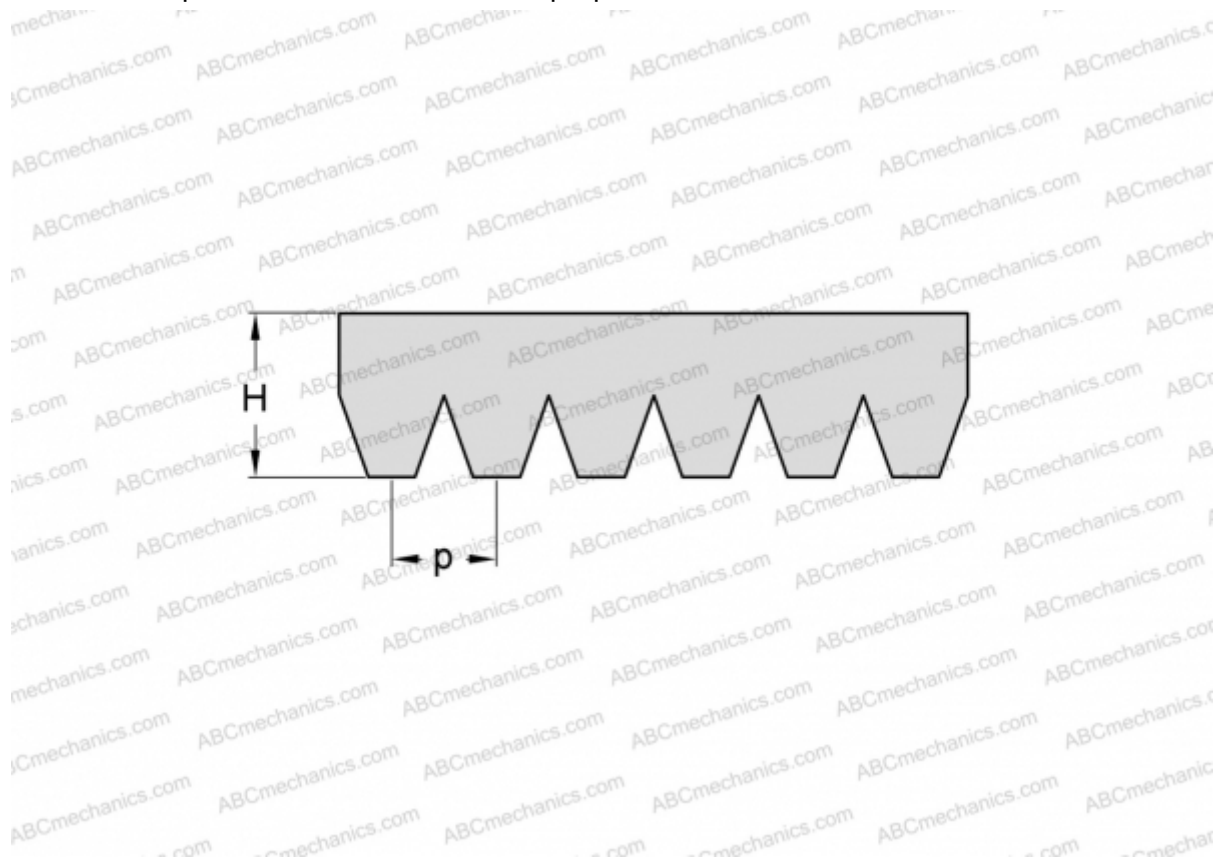

PHG 8PL1664 SKF

Поликлиновый ремень

ТИП: Специальные ремни, Поликлиновые, Профиль PL (SKF)

Технические характеристики

РАЗМЕРЫ, ММ

Расчетная длина	1664,000
Ширина, W	37,600
Высота, H	7,000
Шаг	4,700

ПРОИЗВОДИТЕЛЬ