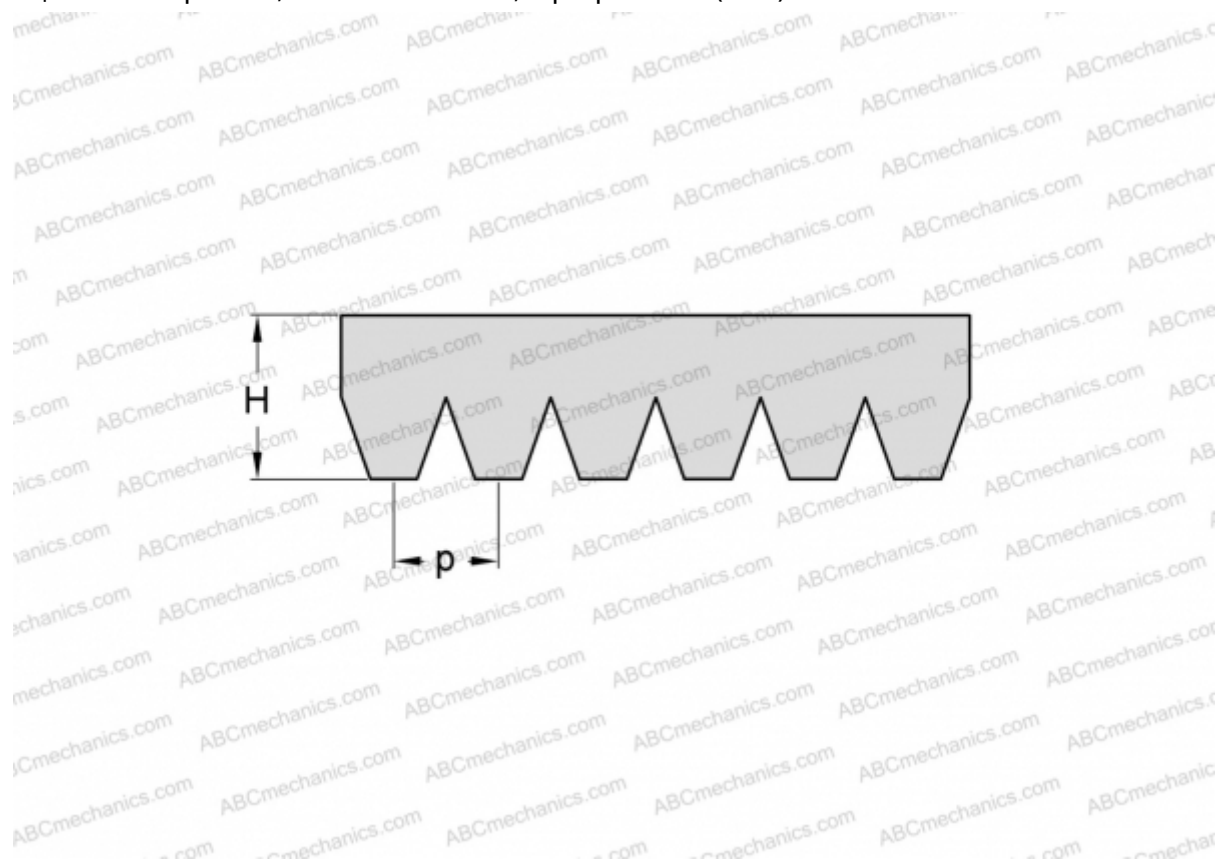

PHG 4PL1715 SKF

Поликлиновый ремень

ТИП: Специальные ремни, Поликлиновые, Профиль PL (SKF)

Технические характеристики

РАЗМЕРЫ, ММ

Расчетная длина	1715,000
Ширина, W	18,800
Высота, H	7,000
Шаг	4,700

ПРОИЗВОДИТЕЛЬ