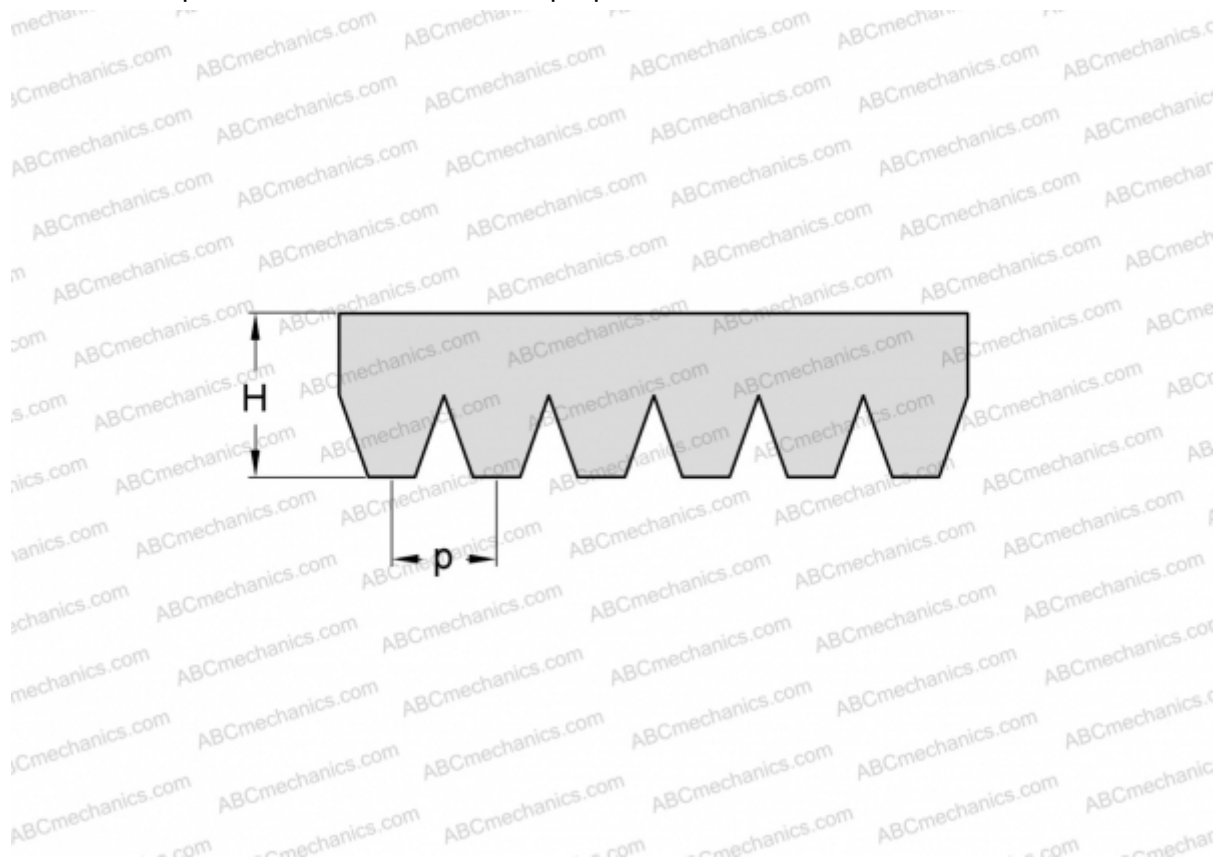

PHG 8PL1715 SKF

Поликлиновый ремень

ТИП: Специальные ремни, Поликлиновые, Профиль PL (SKF)

Технические характеристики

РАЗМЕРЫ, ММ

Расчетная длина	1715,000
Ширина, W	37,600
Высота, H	7,000
Шаг	4,700

ПРОИЗВОДИТЕЛЬ