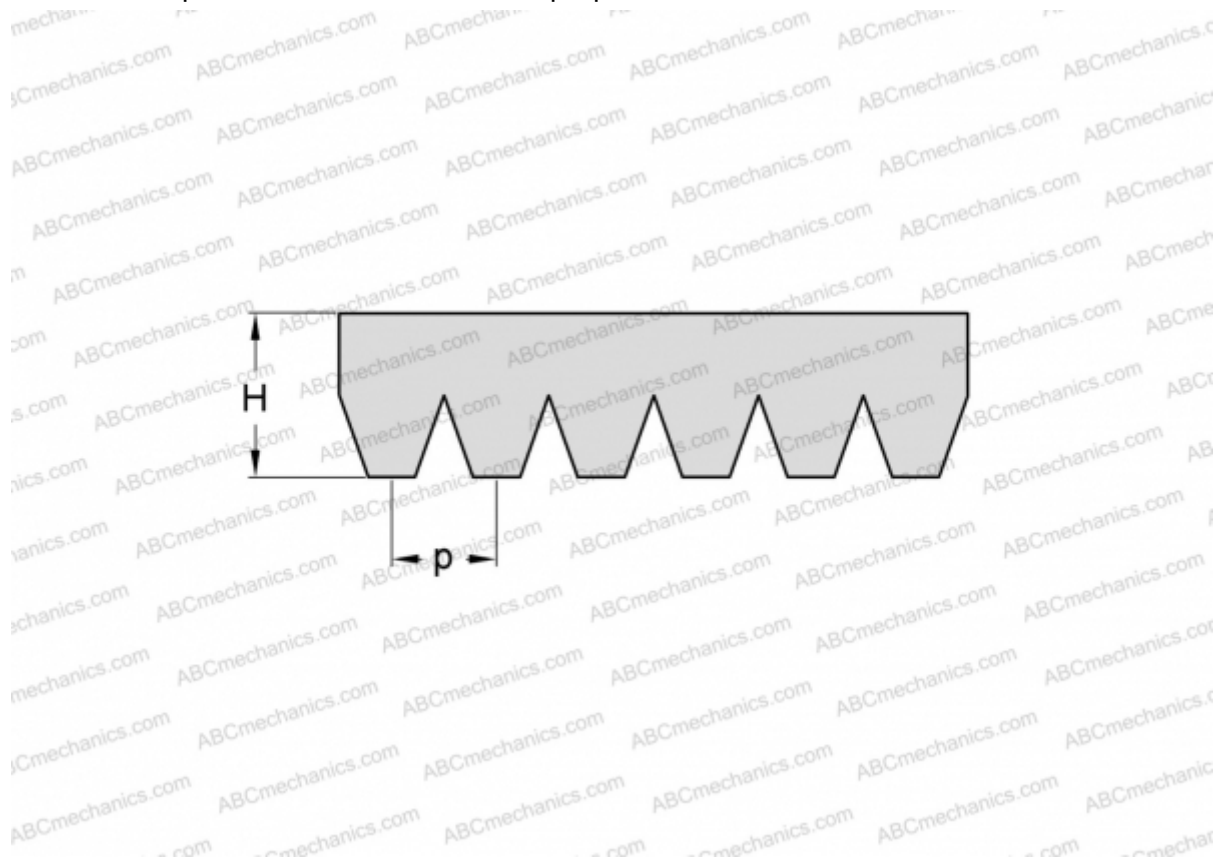

PHG 6PL1764 SKF

Поликлиновый ремень

ТИП: Специальные ремни, Поликлиновые, Профиль PL (SKF)

Технические характеристики

РАЗМЕРЫ, ММ

Расчетная длина	1764,000
Ширина, W	28,200
Высота, H	7,000
Шаг	4,700

ПРОИЗВОДИТЕЛЬ