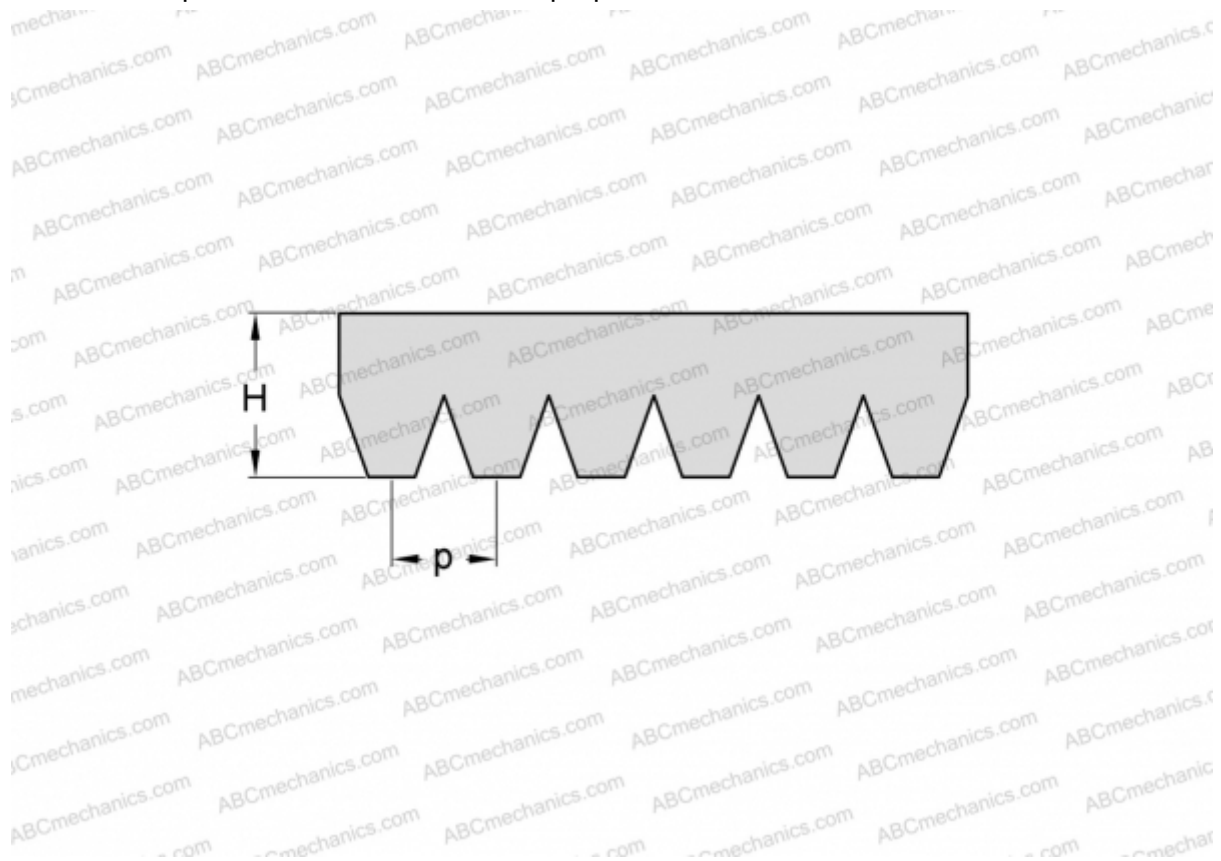

## PHG 8PL1943 SKF

Поликлиновый ремень

ТИП: Специальные ремни, Поликлиновые, Профиль PL (SKF)

#### РАЗМЕРЫ, ММ

Расчетная длина	1943,000
Ширина, W	37,600
Высота, H	7,000
Шаг	4,700