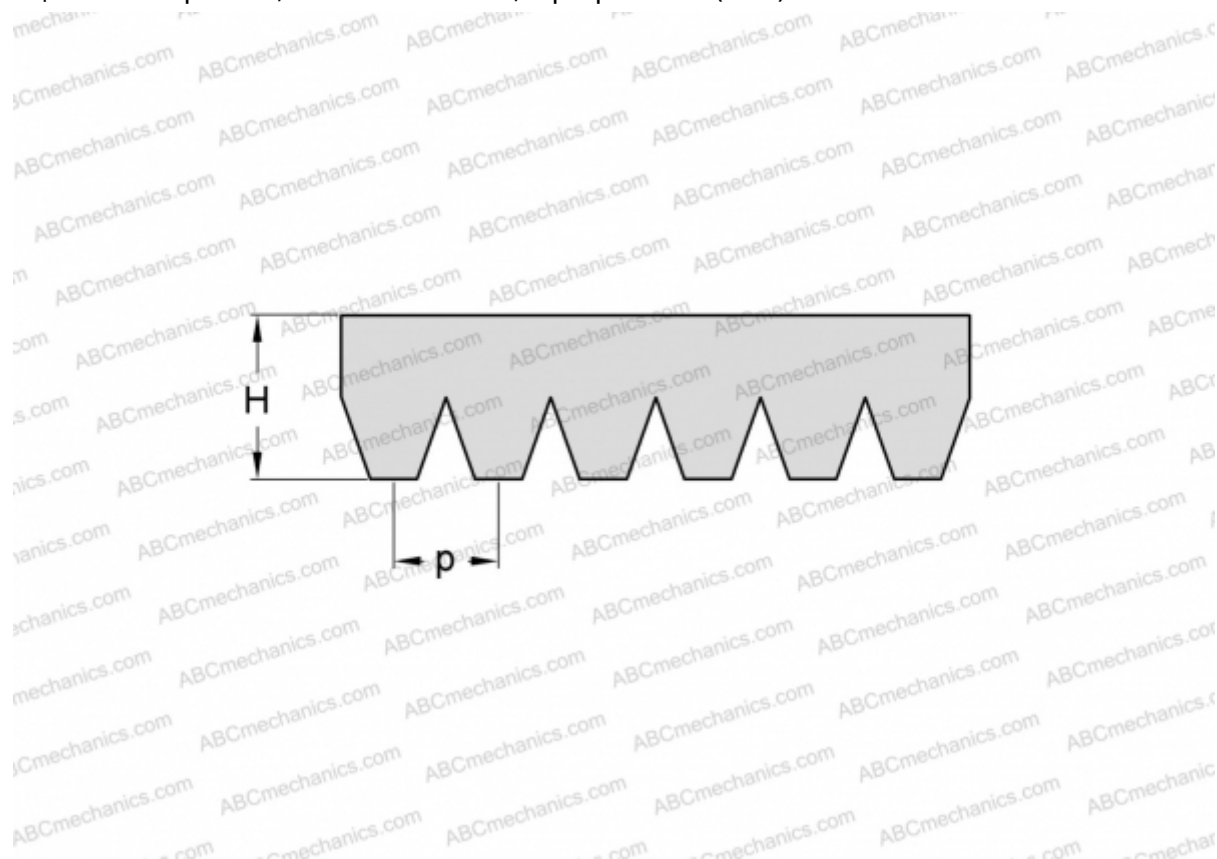

## PHG 4PL1981 SKF

Поликлиновый ремень

ТИП: Специальные ремни, Поликлиновые, Профиль PL (SKF)

#### РАЗМЕРЫ, ММ

|                 |          |
|-----------------|----------|
| Расчетная длина | 1981,000 |
| Ширина, W       | 18,800   |
| Высота, H       | 7,000    |
| Шаг             | 4,700    |