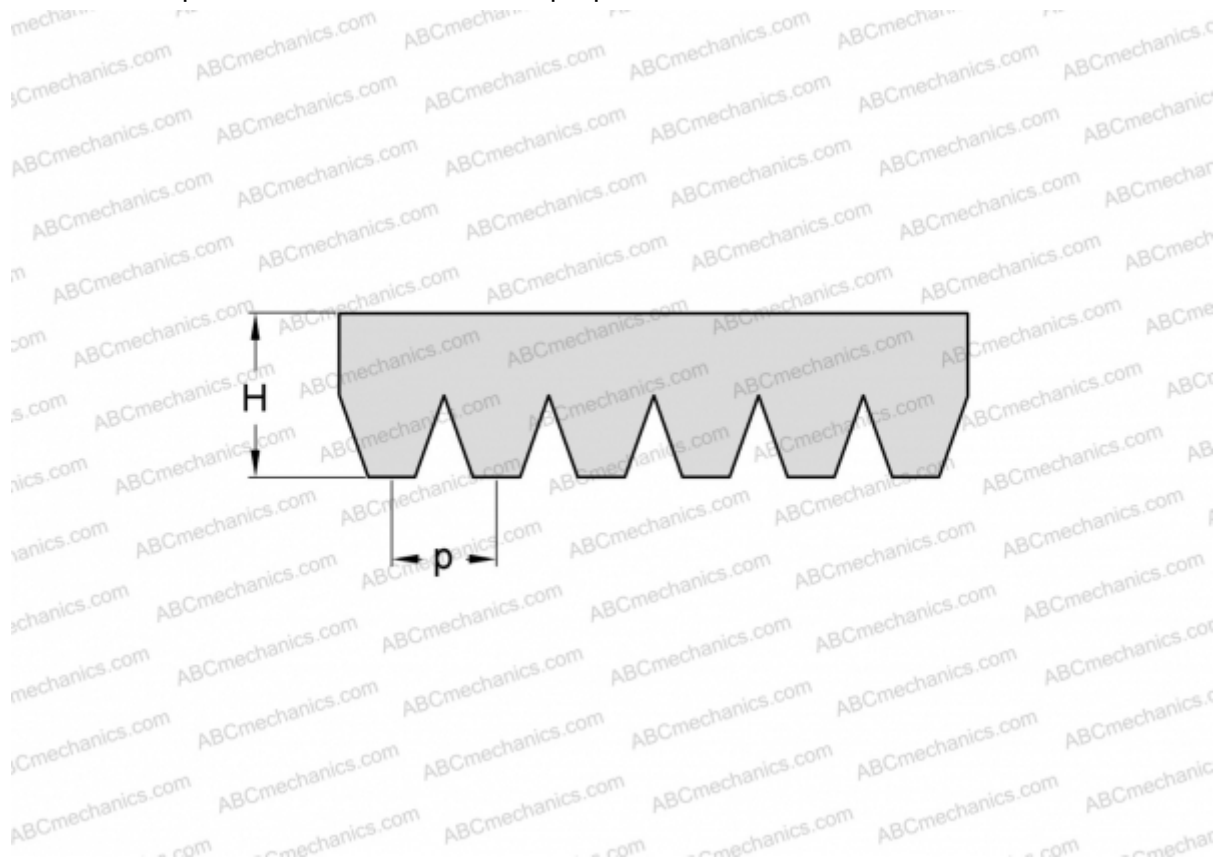

PHG 6PL2020 SKF

Поликлиновый ремень

ТИП: Специальные ремни, Поликлиновые, Профиль PL (SKF)

Технические характеристики

РАЗМЕРЫ, ММ

Расчетная длина	2020,000
Ширина, W	28,200
Высота, H	7,000
Шаг	4,700

ПРОИЗВОДИТЕЛЬ