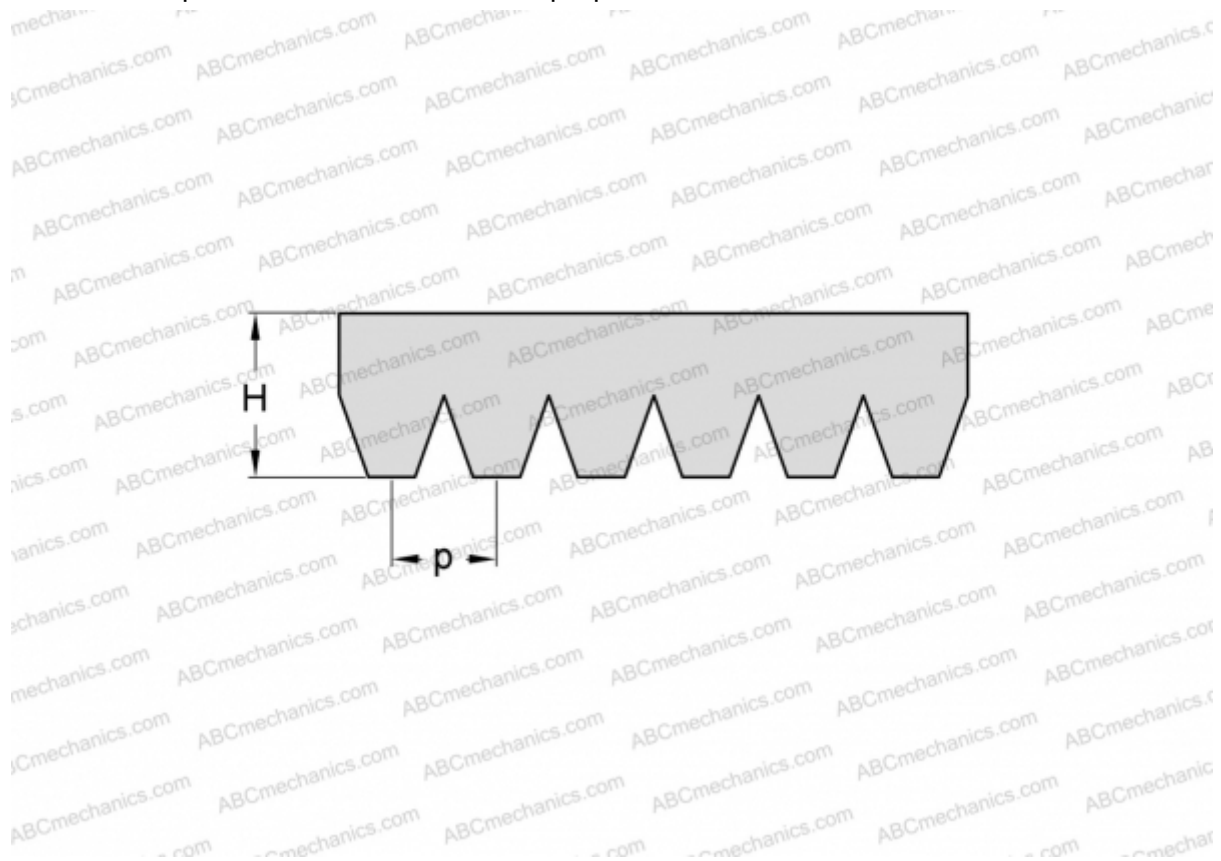

## PHG 6PL2070 SKF

Поликлиновый ремень

ТИП: Специальные ремни, Поликлиновые, Профиль PL (SKF)

#### РАЗМЕРЫ, ММ

Расчетная длина	2070,000
Ширина, W	28,200
Высота, H	7,000
Шаг	4,700