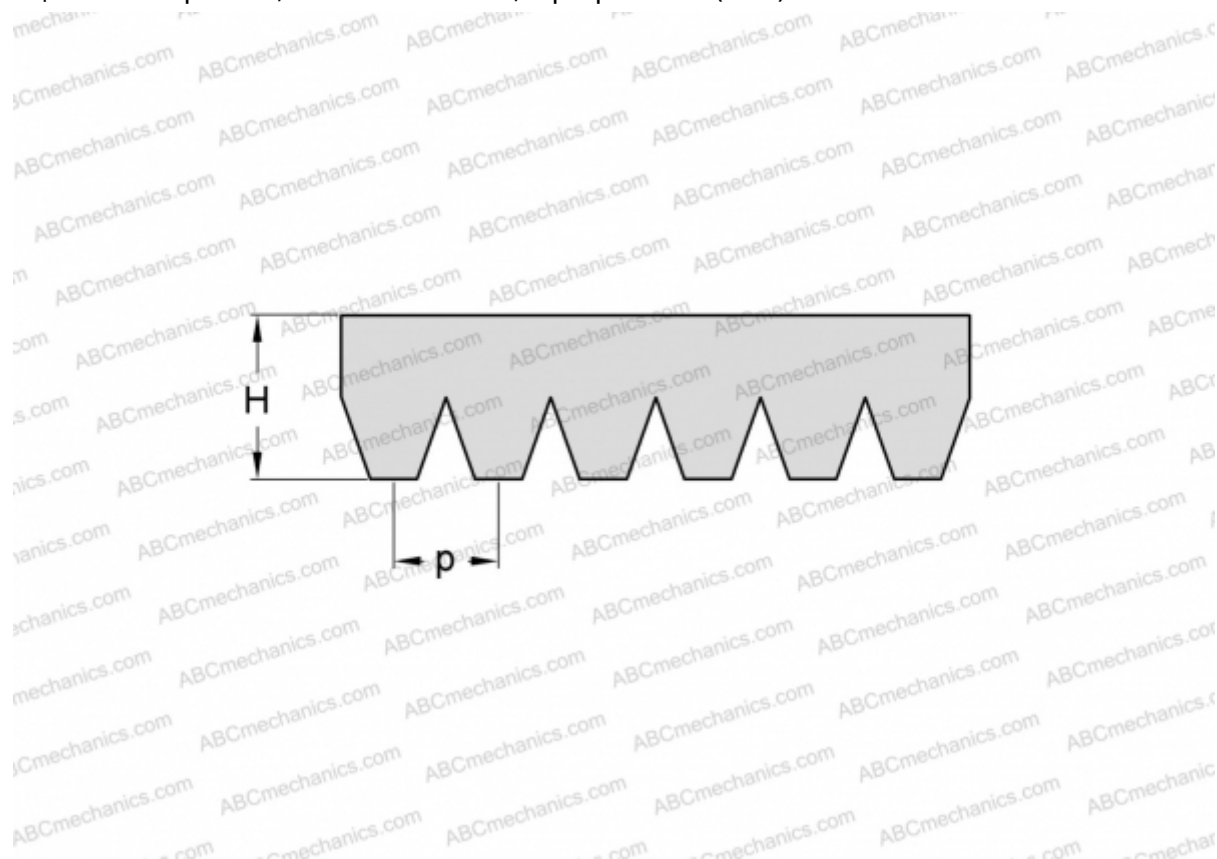

PHG 10PL2070 SKF

Поликлиновый ремень

ТИП: Специальные ремни, Поликлиновые, Профиль PL (SKF)

Технические характеристики

РАЗМЕРЫ, ММ

Расчетная длина	2070,000
Ширина, W	47,000
Высота, H	7,000
Шаг	4,700

ПРОИЗВОДИТЕЛЬ