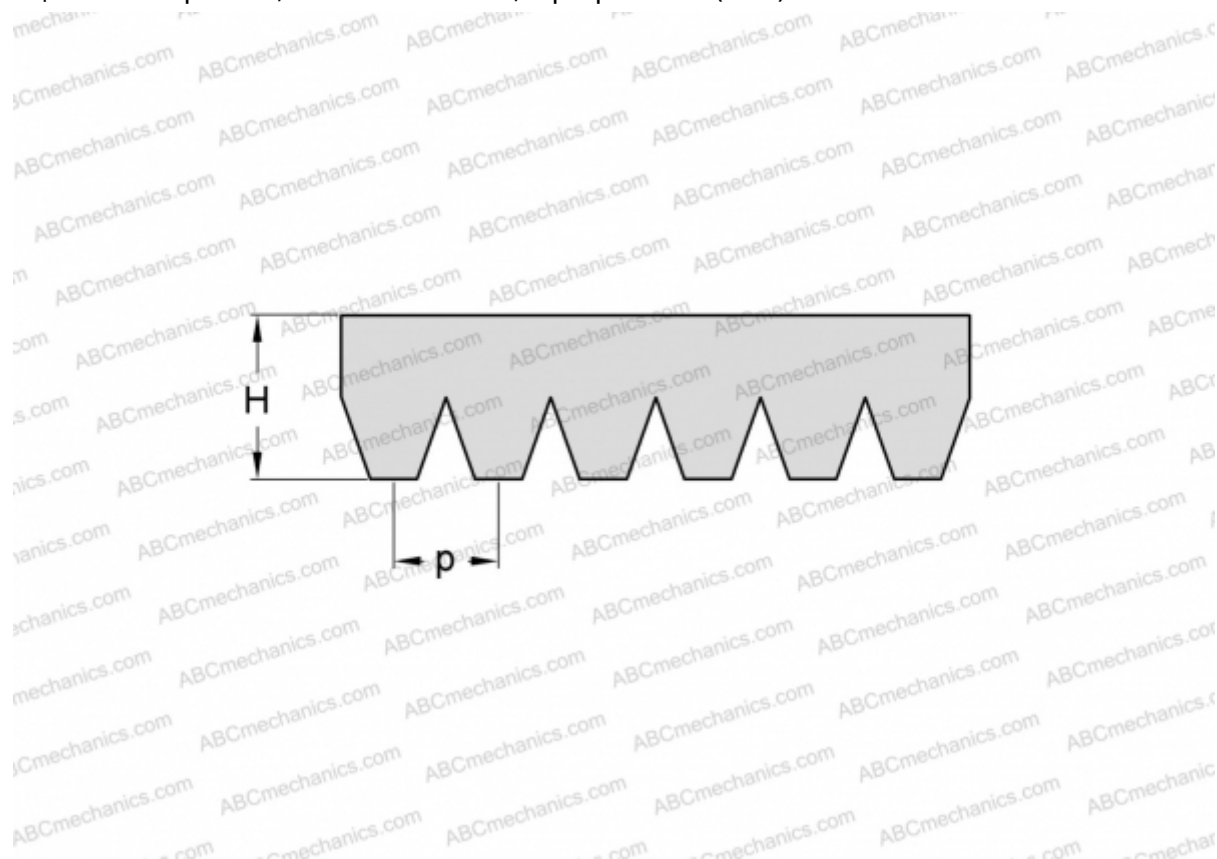

PHG 8PL2096 SKF

Поликлиновый ремень

ТИП: Специальные ремни, Поликлиновые, Профиль PL (SKF)

Технические характеристики

РАЗМЕРЫ, ММ

Расчетная длина	2096,000
Ширина, W	37,600
Высота, H	7,000
Шаг	4,700

ПРОИЗВОДИТЕЛЬ