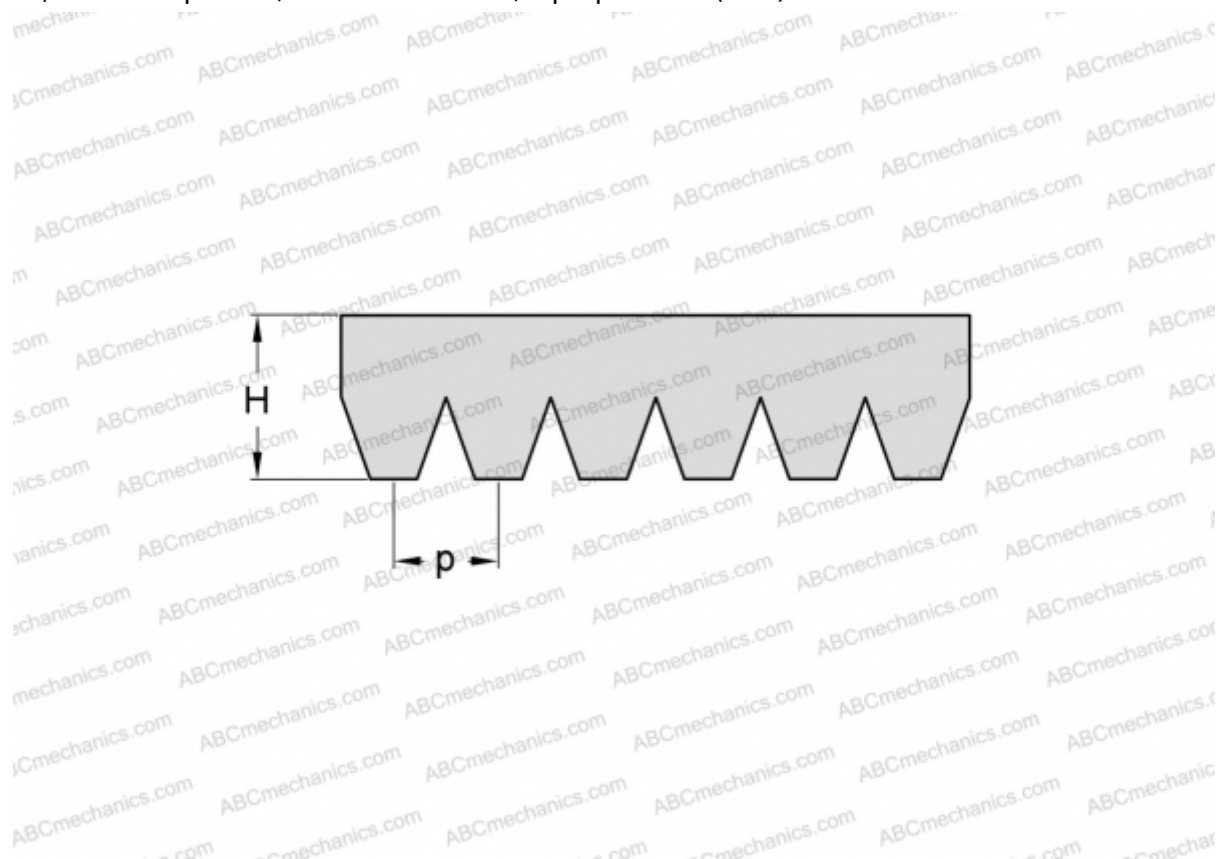

## PHG 10PL2096 SKF

Поликлиновый ремень

ТИП: Специальные ремни, Поликлиновые, Профиль PL (SKF)

#### РАЗМЕРЫ, ММ

Расчетная длина	2096,000
Ширина, W	47,000
Высота, H	7,000
Шаг	4,700