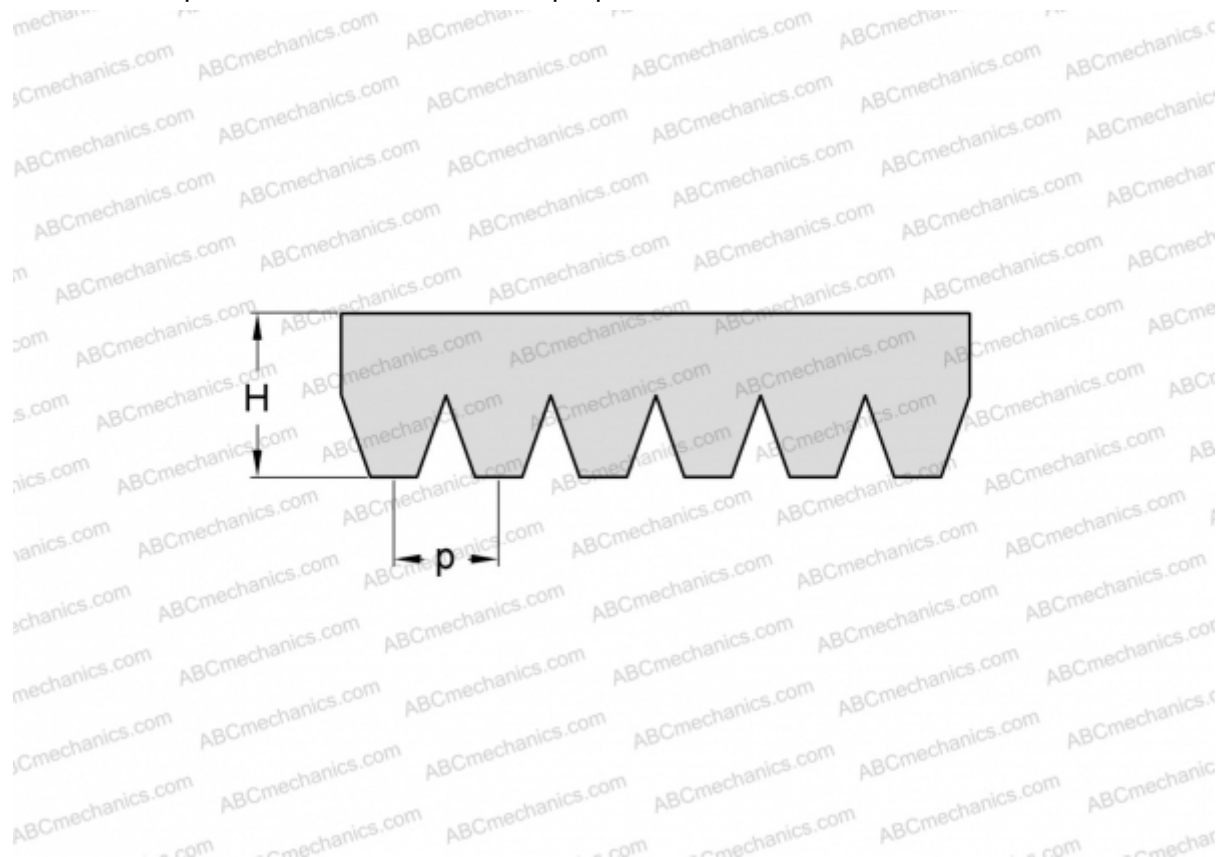

PHG 4PL2134 SKF

Поликлиновый ремень

ТИП: Специальные ремни, Поликлиновые, Профиль PL (SKF)

Технические характеристики

РАЗМЕРЫ, ММ

Расчетная длина	2134,000
Ширина, W	18,800
Высота, H	7,000
Шаг	4,700

ПРОИЗВОДИТЕЛЬ