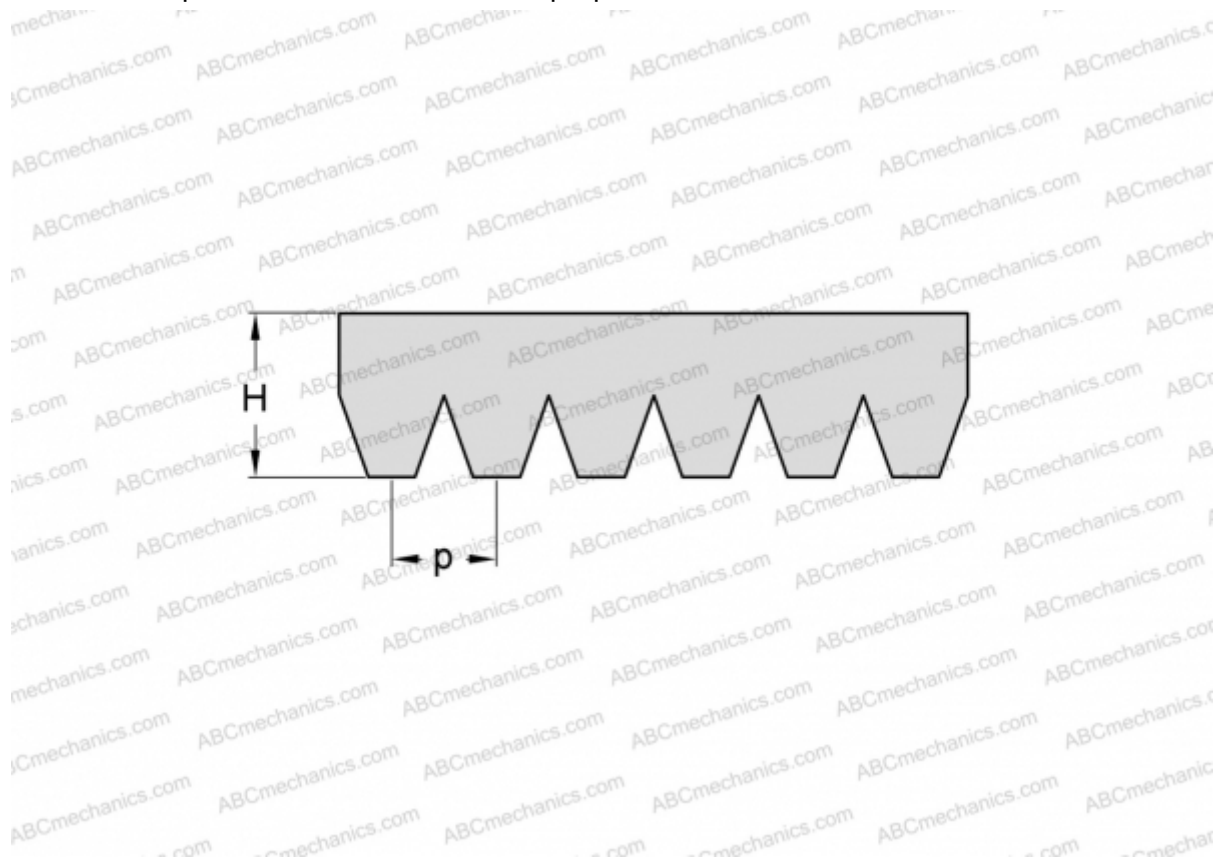

PHG 8PL2134 SKF

Поликлиновый ремень

ТИП: Специальные ремни, Поликлиновые, Профиль PL (SKF)

Технические характеристики

РАЗМЕРЫ, ММ

Расчетная длина	2134,000
Ширина, W	37,600
Высота, H	7,000
Шаг	4,700

ПРОИЗВОДИТЕЛЬ