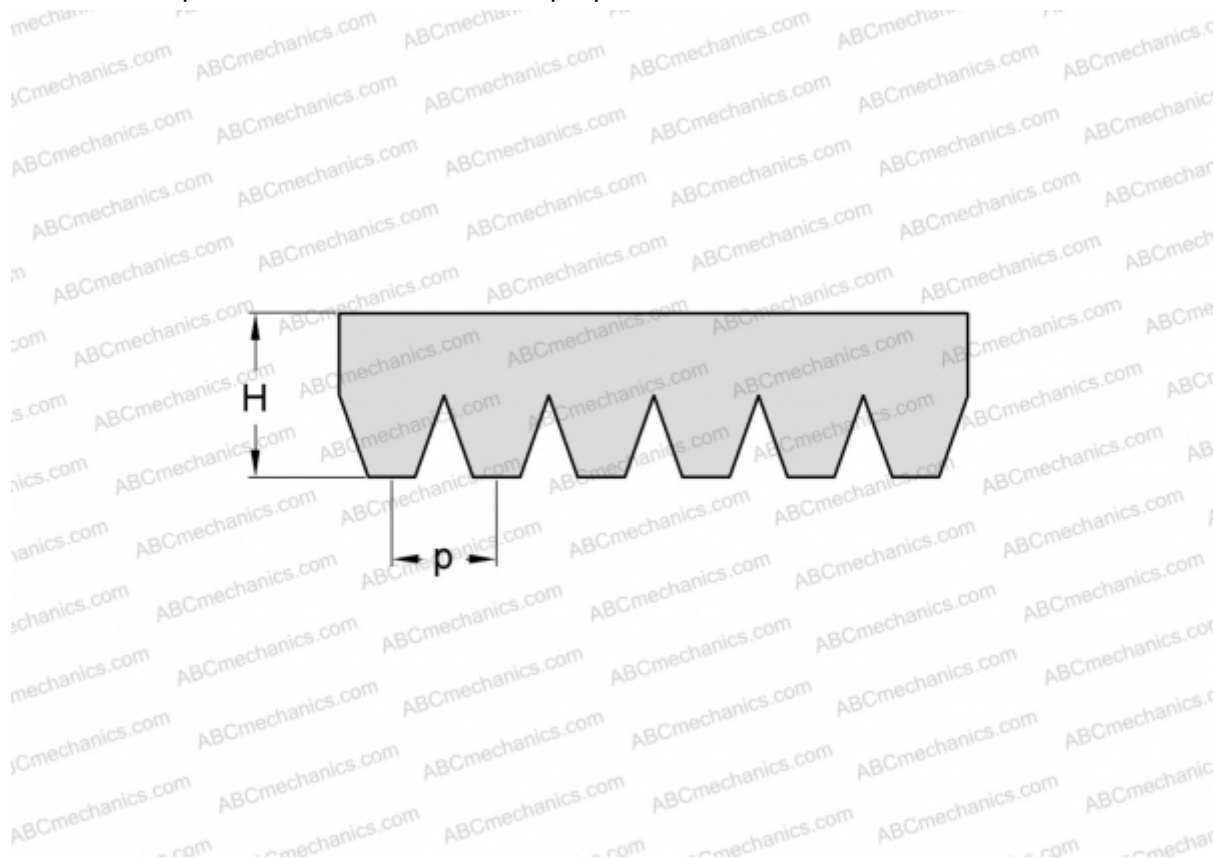

PHG 8PL2235 SKF

Поликлиновый ремень

ТИП: Специальные ремни, Поликлиновые, Профиль PL (SKF)

Технические характеристики

РАЗМЕРЫ, ММ

Расчетная длина	2235,000
Ширина, W	37,600
Высота, H	7,000
Шаг	4,700

ПРОИЗВОДИТЕЛЬ