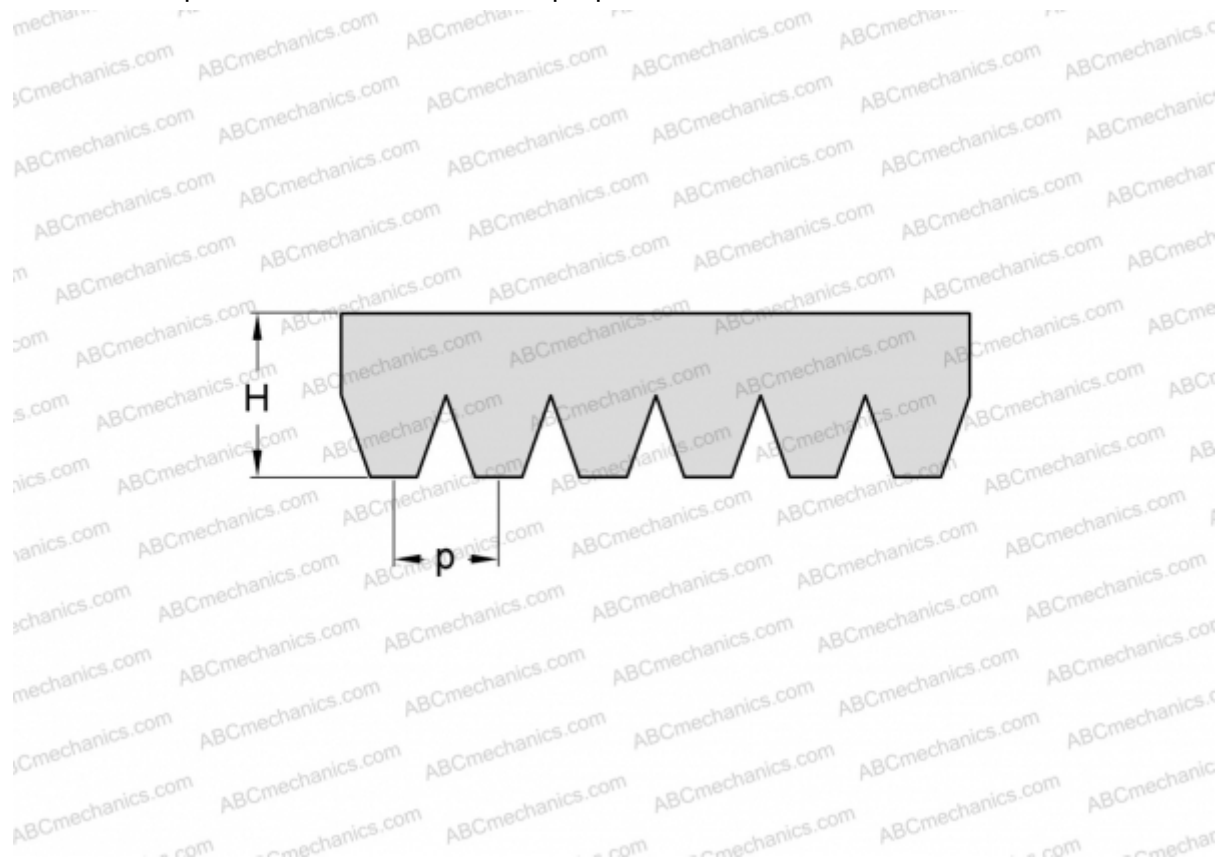

PHG 6PL2476 SKF

Поликлиновый ремень

ТИП: Специальные ремни, Поликлиновые, Профиль PL (SKF)

Технические характеристики

РАЗМЕРЫ, ММ

Расчетная длина	2476,000
Ширина, W	28,200
Высота, H	7,000
Шаг	4,700

ПРОИЗВОДИТЕЛЬ