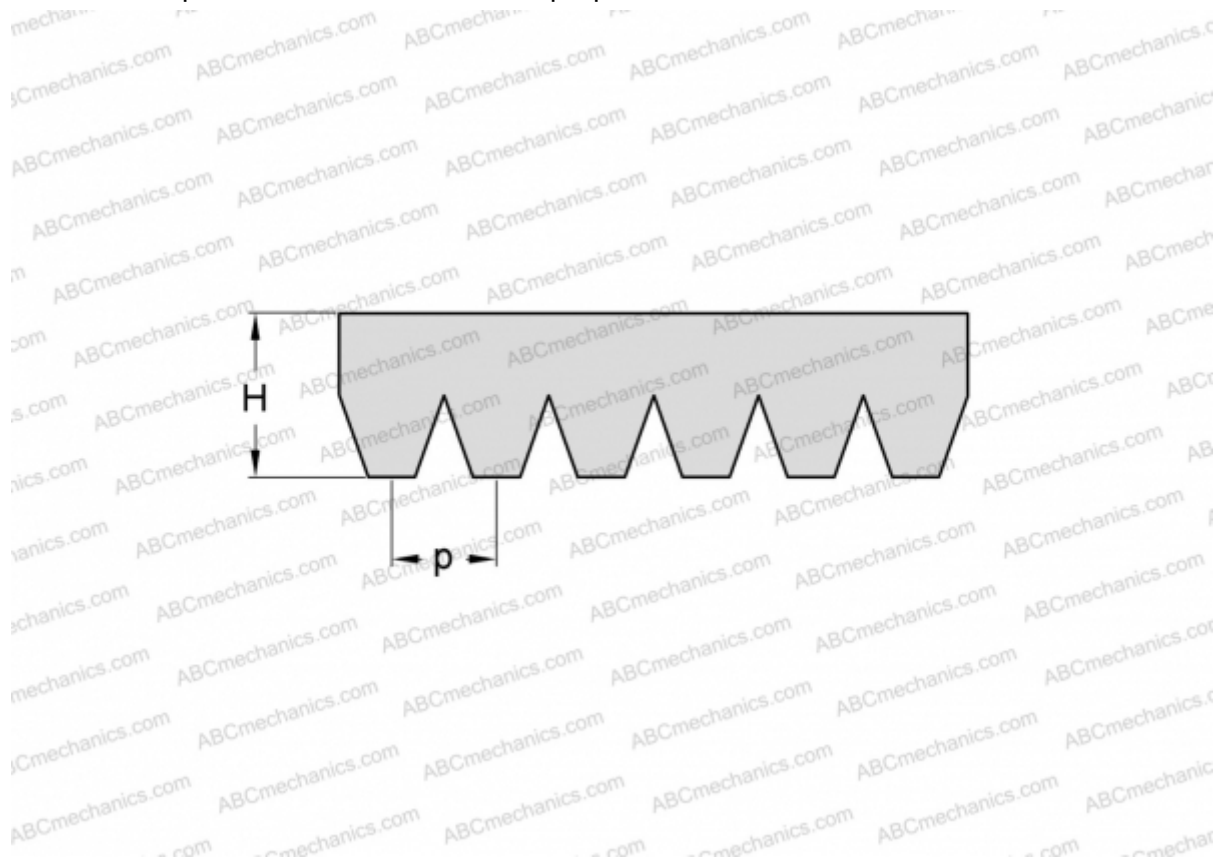

PHG 4PL2515 SKF

Поликлиновый ремень

ТИП: Специальные ремни, Поликлиновые, Профиль PL (SKF)

Технические характеристики

РАЗМЕРЫ, ММ

Расчетная длина	2515,000
Ширина, W	18,800
Высота, H	7,000
Шаг	4,700

ПРОИЗВОДИТЕЛЬ