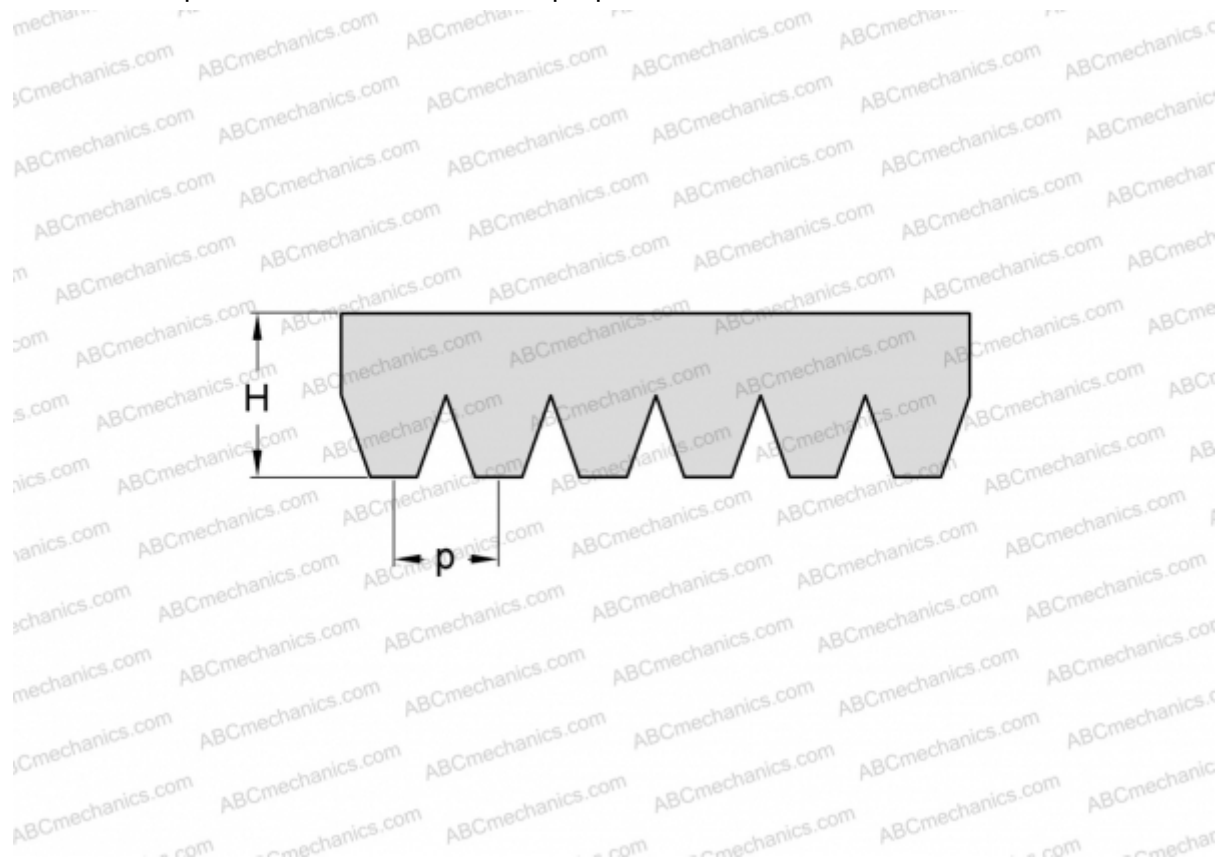

## PHG 8PL2705 SKF

Поликлиновый ремень

ТИП: Специальные ремни, Поликлиновые, Профиль PL (SKF)

#### РАЗМЕРЫ, ММ

Расчетная длина	2705,000
Ширина, W	37,600
Высота, H	7,000
Шаг	4,700