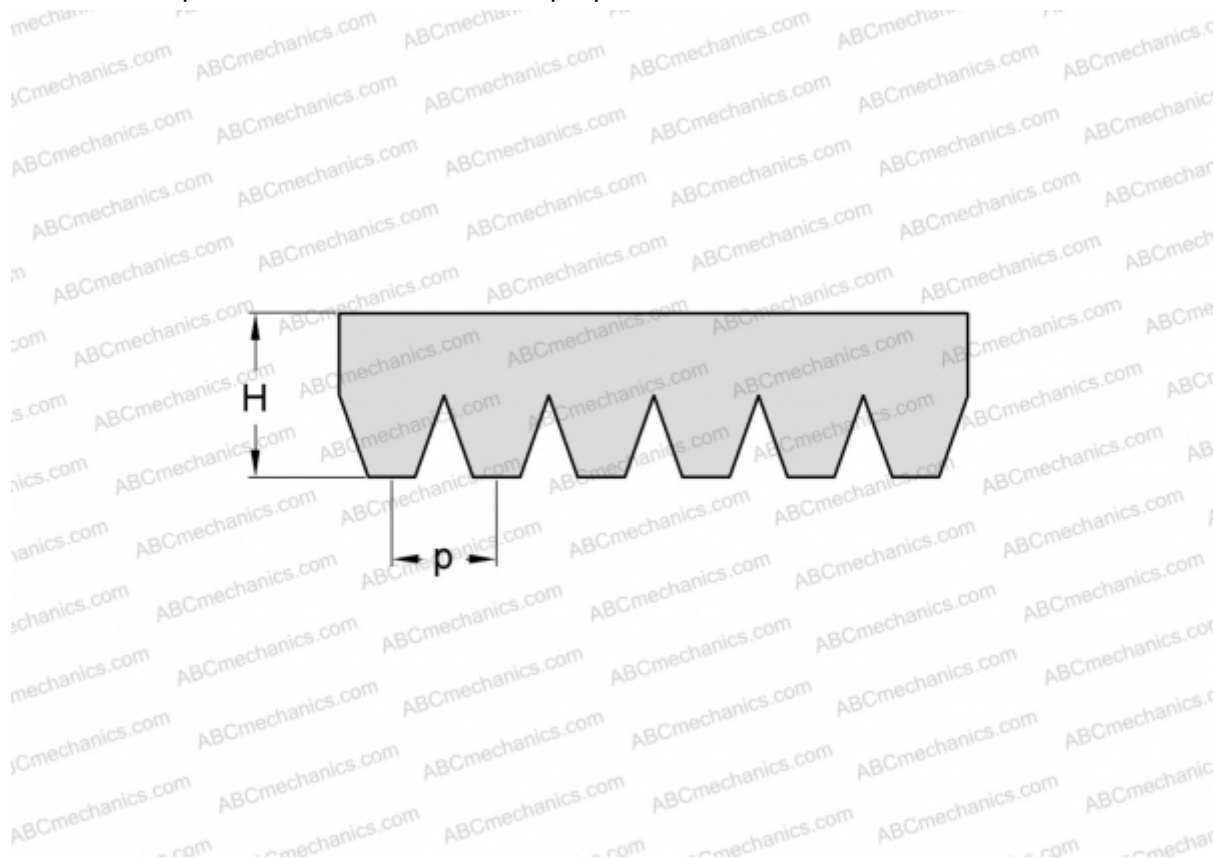

## PHG 6PL2845 SKF

Поликлиновый ремень

ТИП: Специальные ремни, Поликлиновые, Профиль PL (SKF)

#### РАЗМЕРЫ, ММ

Расчетная длина	2845,000
Ширина, W	28,200
Высота, H	7,000
Шаг	4,700