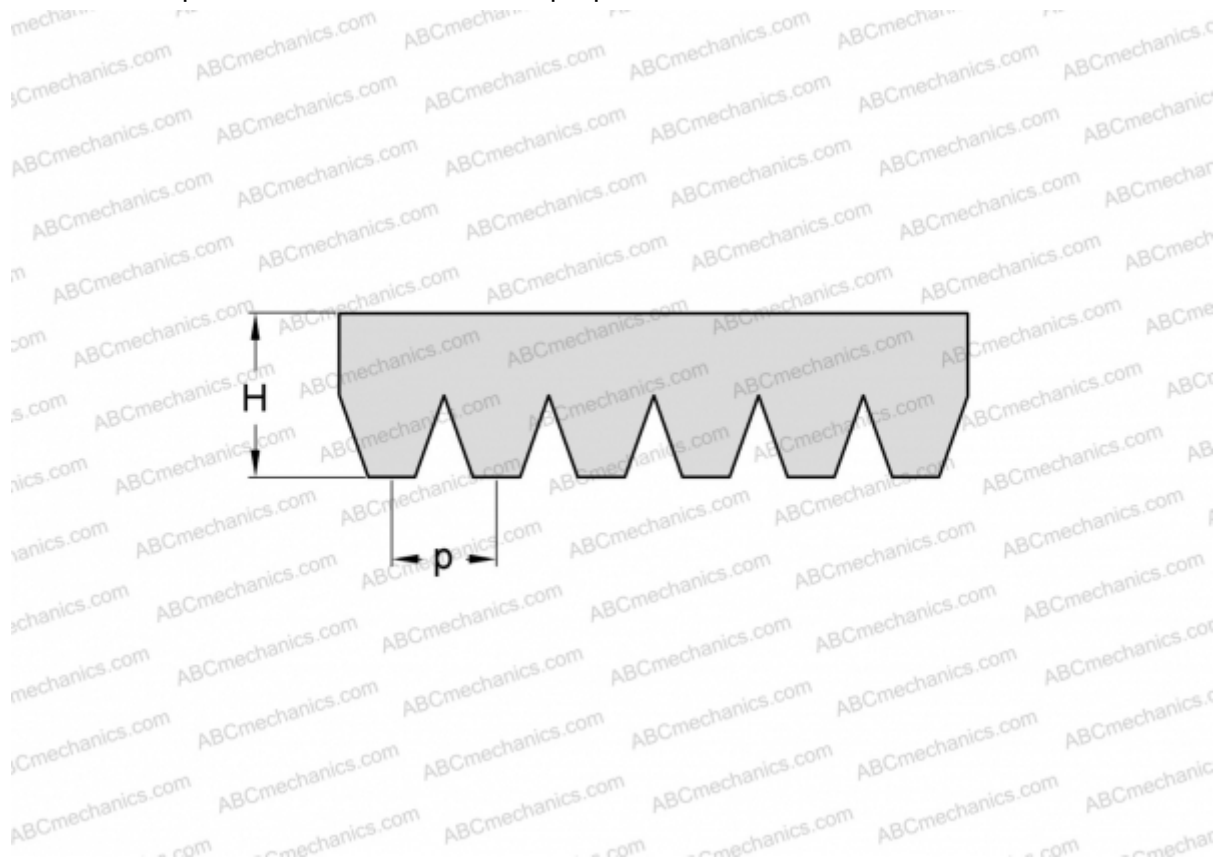

PHG 8PL2921 SKF

Поликлиновый ремень

ТИП: Специальные ремни, Поликлиновые, Профиль PL (SKF)

Технические характеристики

РАЗМЕРЫ, ММ

Расчетная длина	2921,000
Ширина, W	37,600
Высота, H	7,000
Шаг	4,700

ПРОИЗВОДИТЕЛЬ