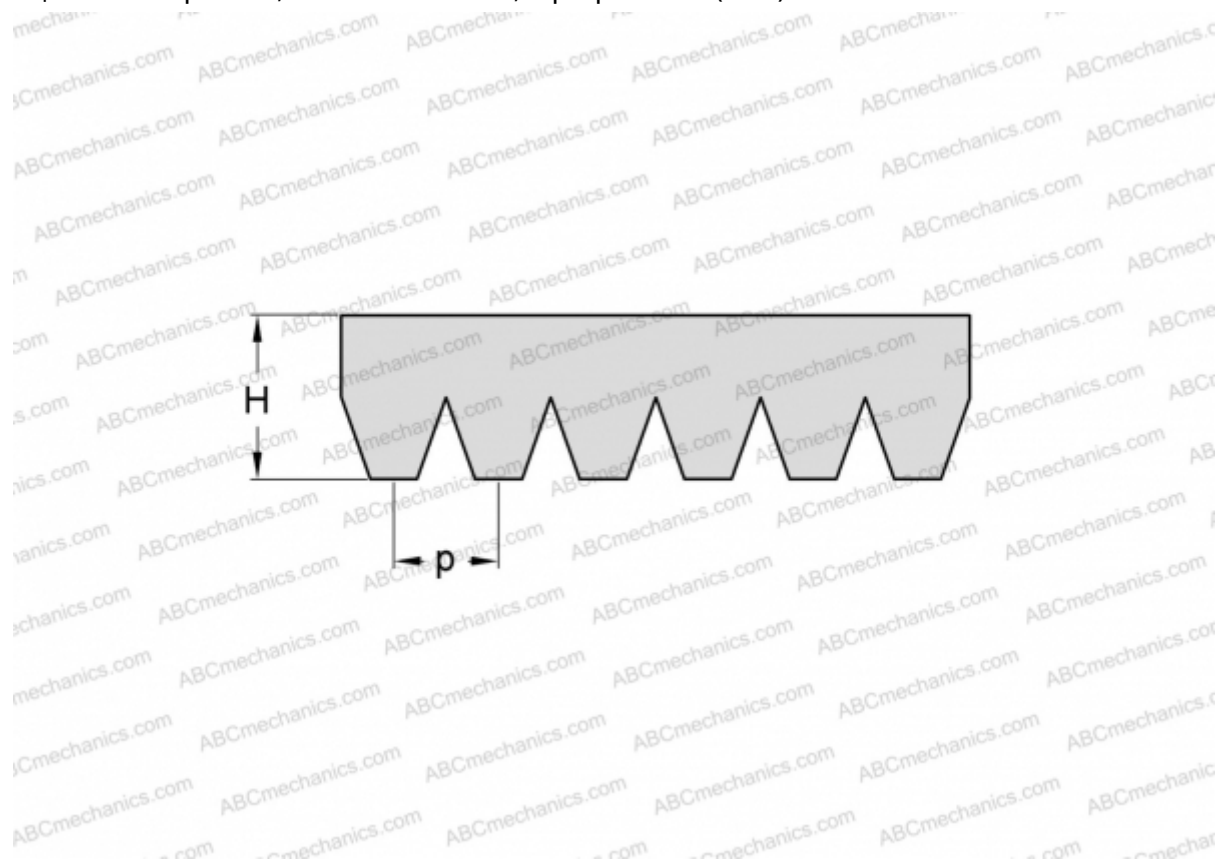

PHG 10PL2921 SKF

Поликлиновый ремень

ТИП: Специальные ремни, Поликлиновые, Профиль PL (SKF)

Технические характеристики

РАЗМЕРЫ, ММ

Расчетная длина	2921,000
Ширина, W	47,000
Высота, H	7,000
Шаг	4,700

ПРОИЗВОДИТЕЛЬ