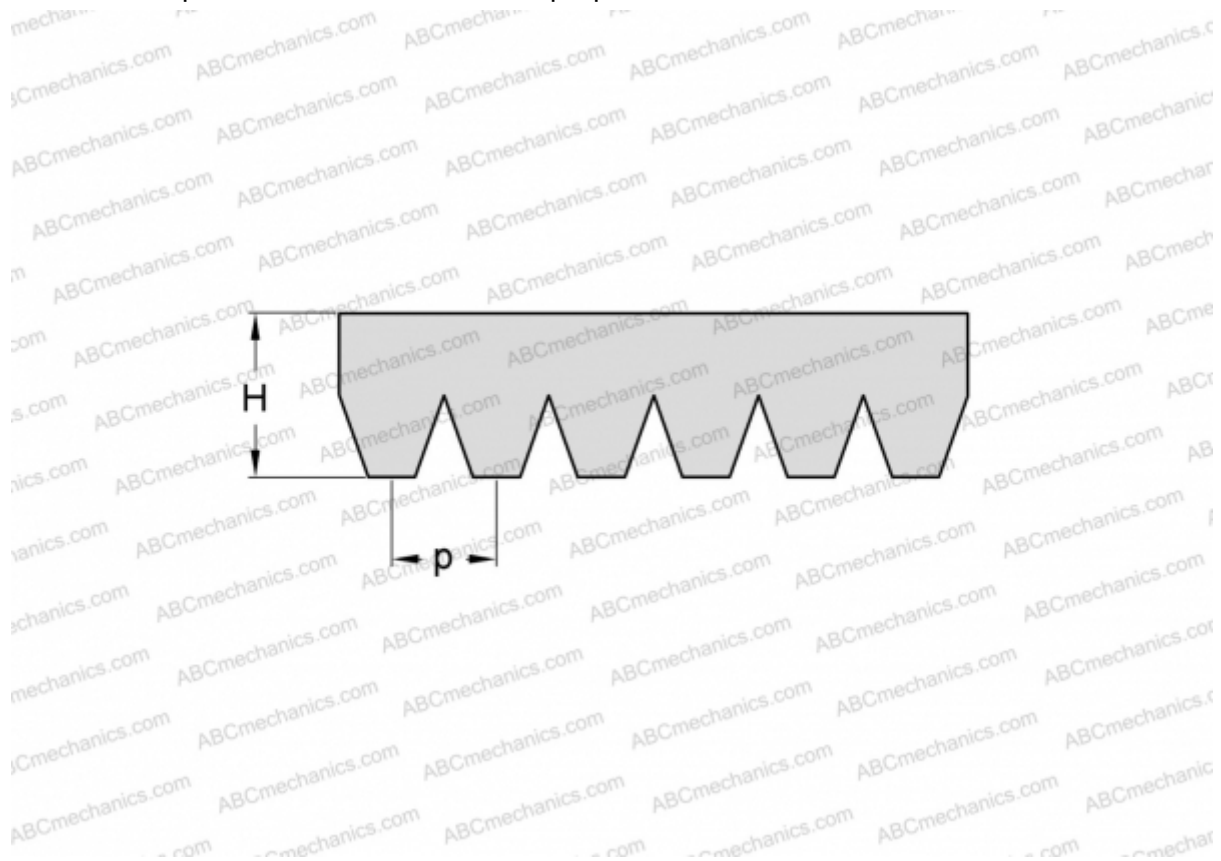

PHG 4PL3124 SKF

Поликлиновый ремень

ТИП: Специальные ремни, Поликлиновые, Профиль PL (SKF)

Технические характеристики

РАЗМЕРЫ, ММ

Расчетная длина	3124,000
Ширина, W	18,800
Высота, H	7,000
Шаг	4,700

ПРОИЗВОДИТЕЛЬ