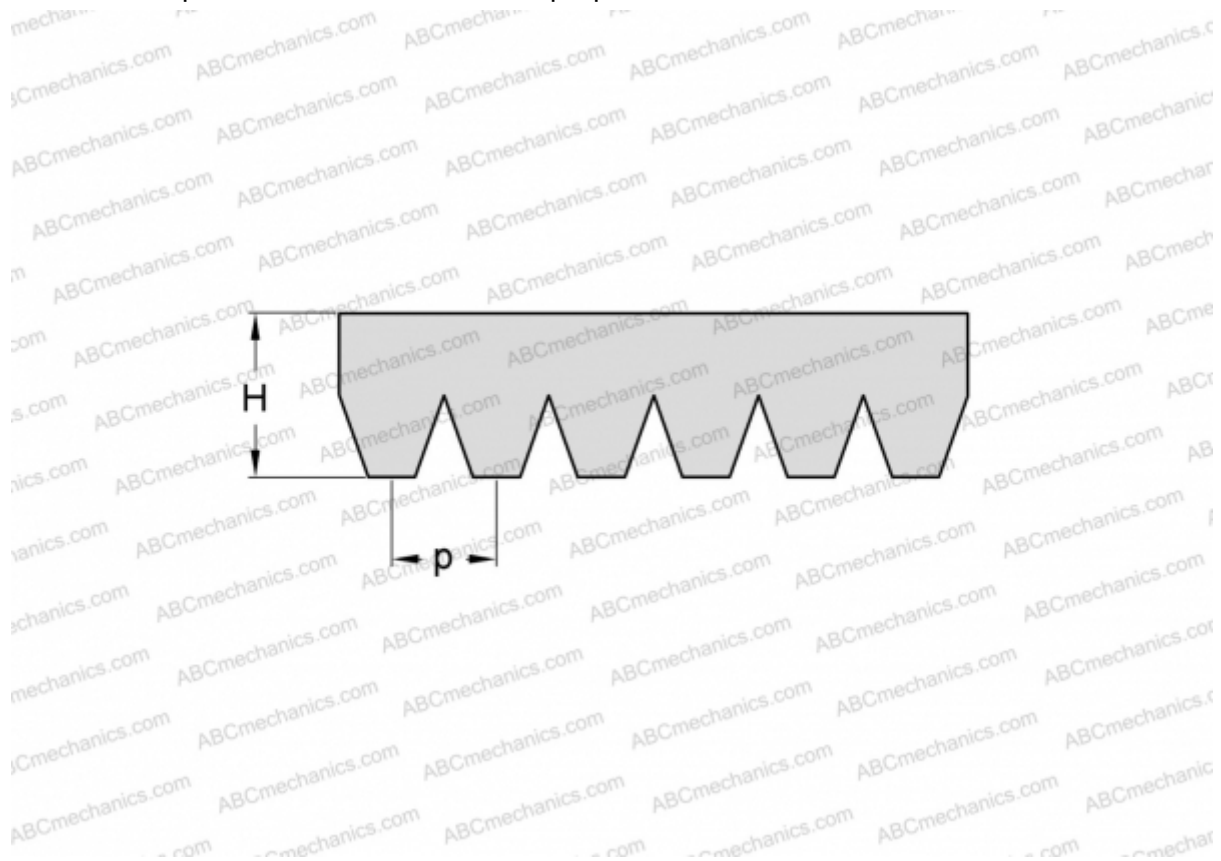

PHG 6PL3124 SKF

Поликлиновый ремень

ТИП: Специальные ремни, Поликлиновые, Профиль PL (SKF)

Технические характеристики

РАЗМЕРЫ, ММ

Расчетная длина	3124,000
Ширина, W	28,200
Высота, H	7,000
Шаг	4,700

ПРОИЗВОДИТЕЛЬ