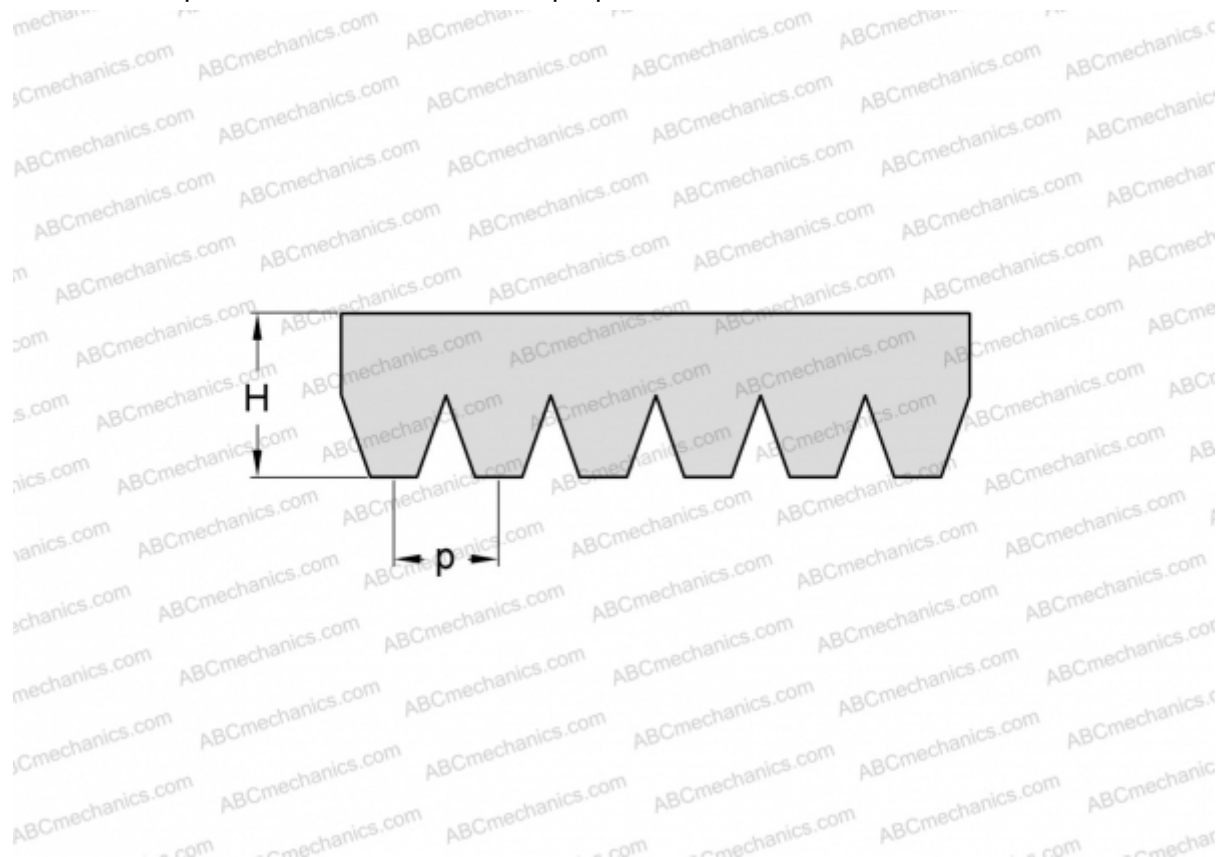

## PHG 4PL3327 SKF

Поликлиновый ремень

ТИП: Специальные ремни, Поликлиновые, Профиль PL (SKF)

#### РАЗМЕРЫ, ММ

Расчетная длина	3327,000
Ширина, W	18,800
Высота, H	7,000
Шаг	4,700