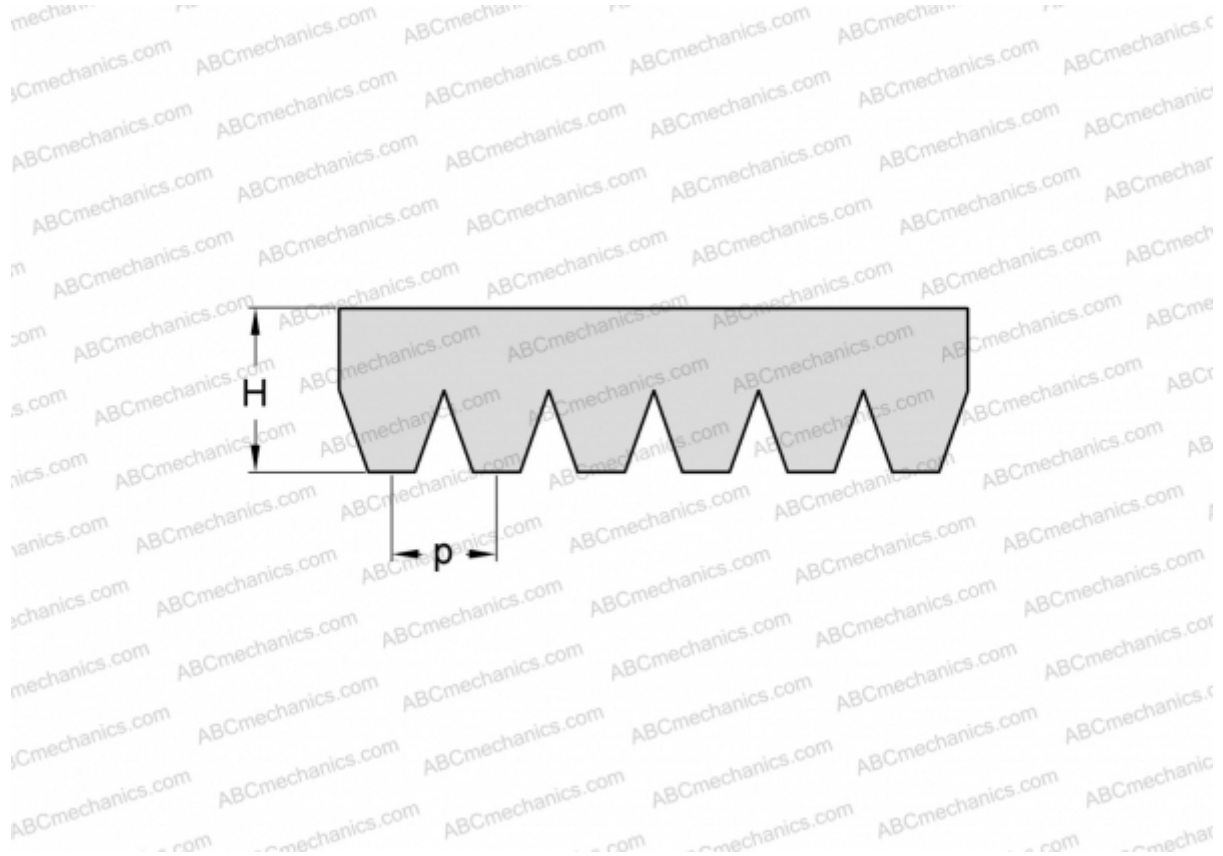

## PHG 4PL3696 SKF

Поликлиновый ремень

ТИП: Специальные ремни, Поликлиновые, Профиль PL (SKF)

#### РАЗМЕРЫ, ММ

Расчетная длина	3696,000
Ширина, W	18,800
Высота, H	7,000
Шаг	4,700