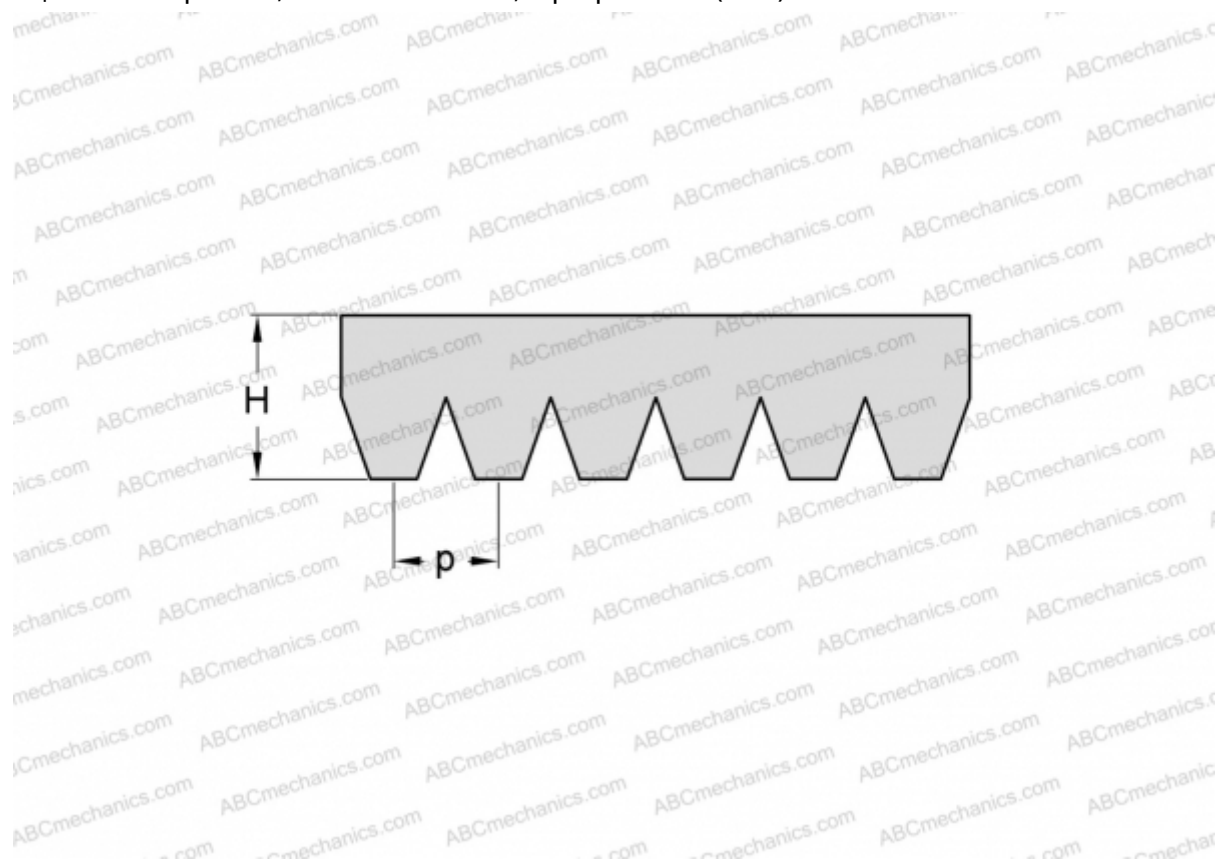

PHG 6PL3696 SKF

Поликлиновый ремень

ТИП: Специальные ремни, Поликлиновые, Профиль PL (SKF)

Технические характеристики

РАЗМЕРЫ, ММ

Расчетная длина	3696,000
Ширина, W	28,200
Высота, H	7,000
Шаг	4,700

ПРОИЗВОДИТЕЛЬ