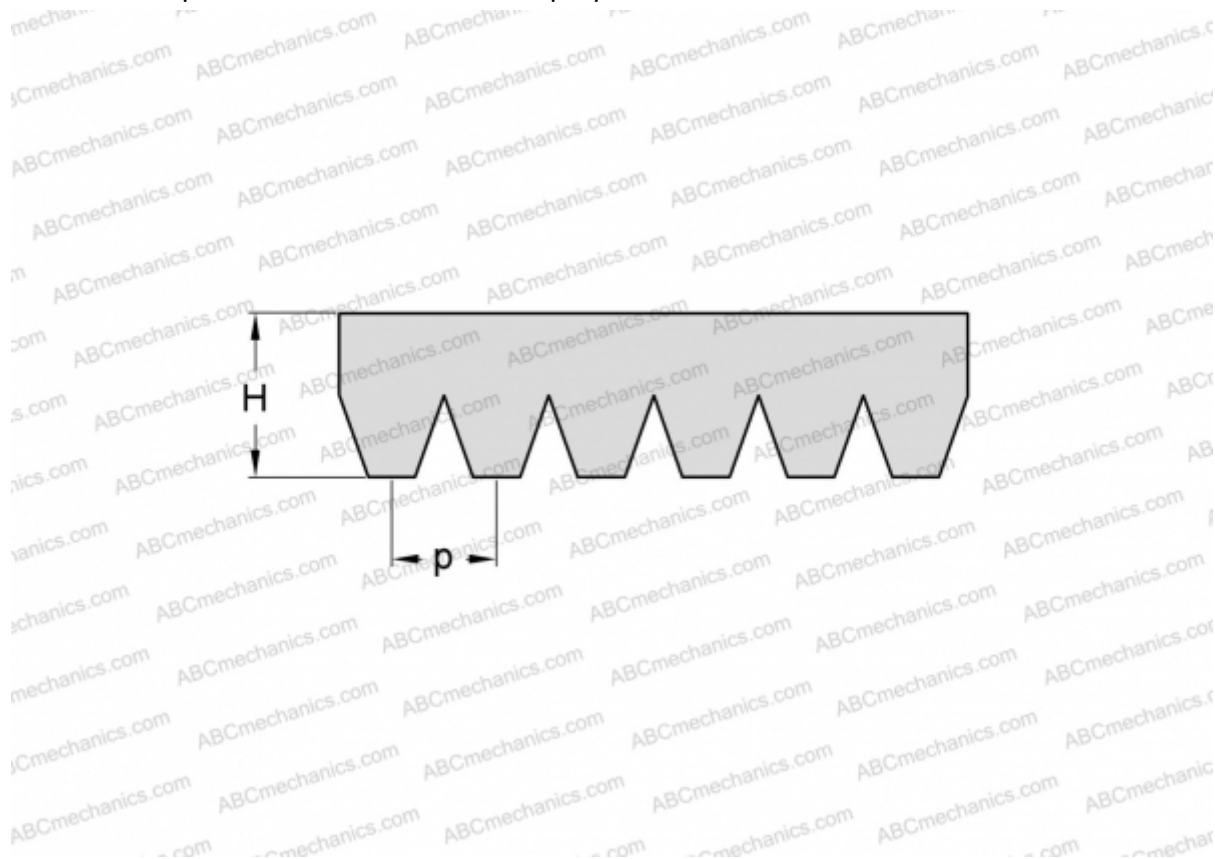

# PHG 4PL4051 SKF

Поликлиновый ремень

ТИП: Специальные ремни, Поликлиновые, Профиль PL (SKF)

### РАЗМЕРЫ, ММ

Расчетная длина	4051,000
Ширина, W	18,800
Высота, H	7,000
Шаг	4,700