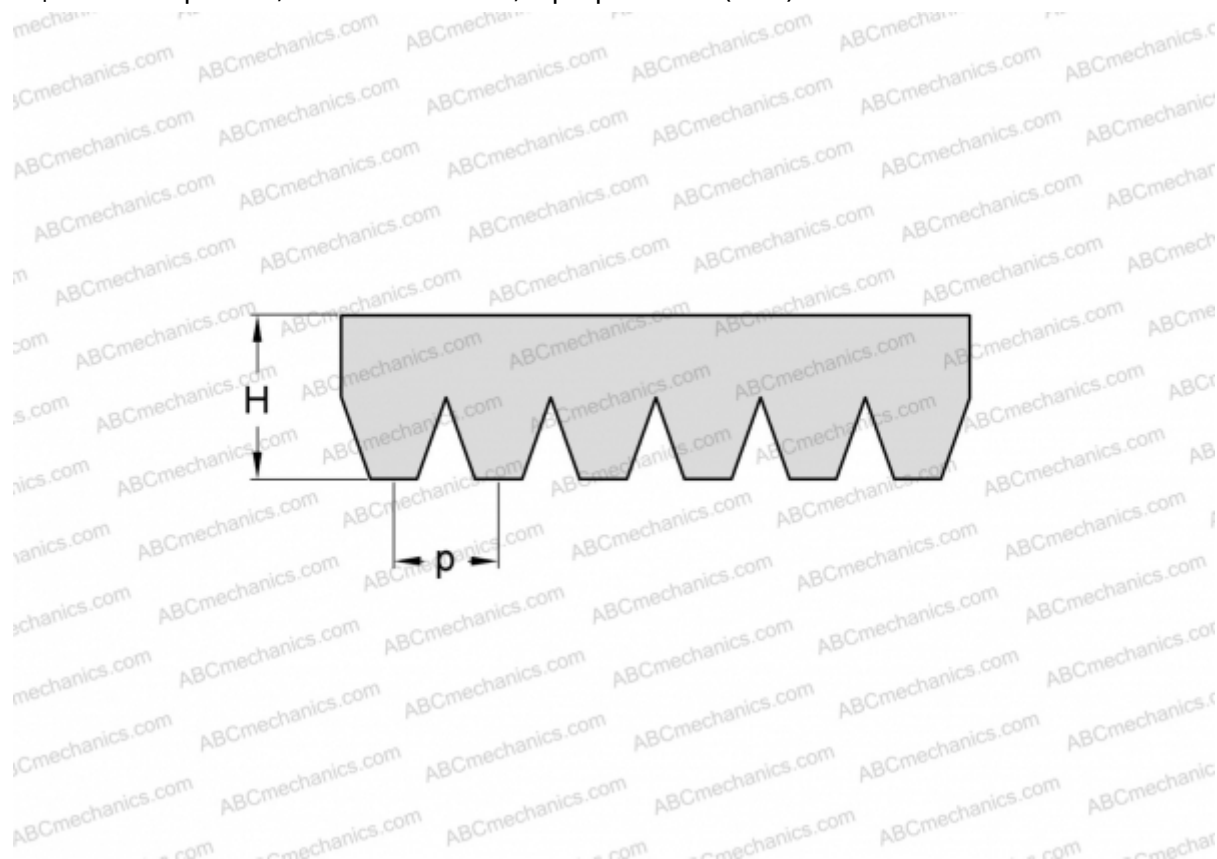

## PHG 6PM2921 SKF

Поликлиновый ремень

ТИП: Специальные ремни, Поликлиновые, Профиль PM (SKF)

#### РАЗМЕРЫ, ММ

Расчетная длина	2921,000
Ширина, W	56,400
Высота, H	13,000
Шаг	9,400