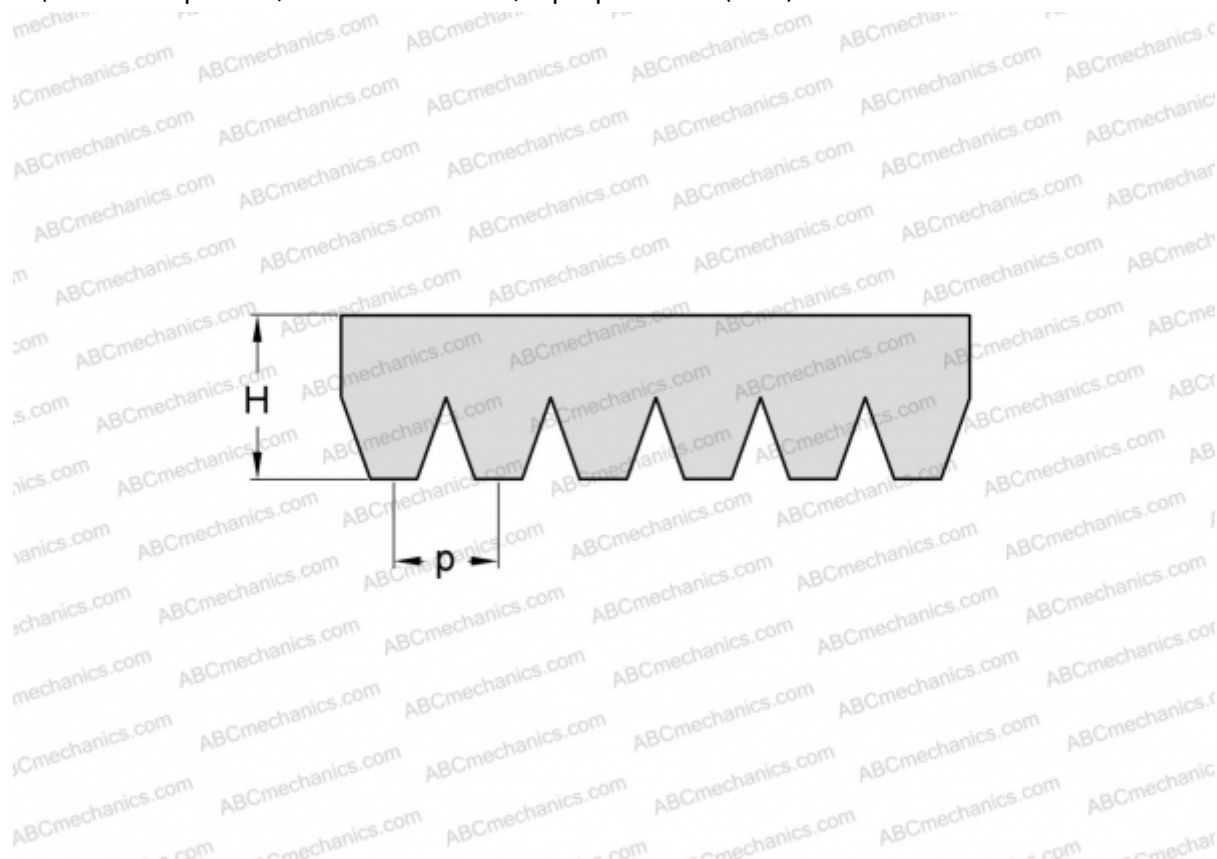

## PHG 8PM3010 SKF

Поликлиновый ремень

ТИП: Специальные ремни, Поликлиновые, Профиль РМ (SKF)

#### РАЗМЕРЫ, ММ

Расчетная длина	3010,000
Ширина, W	75,200
Высота, H	13,000
Шаг	9,400