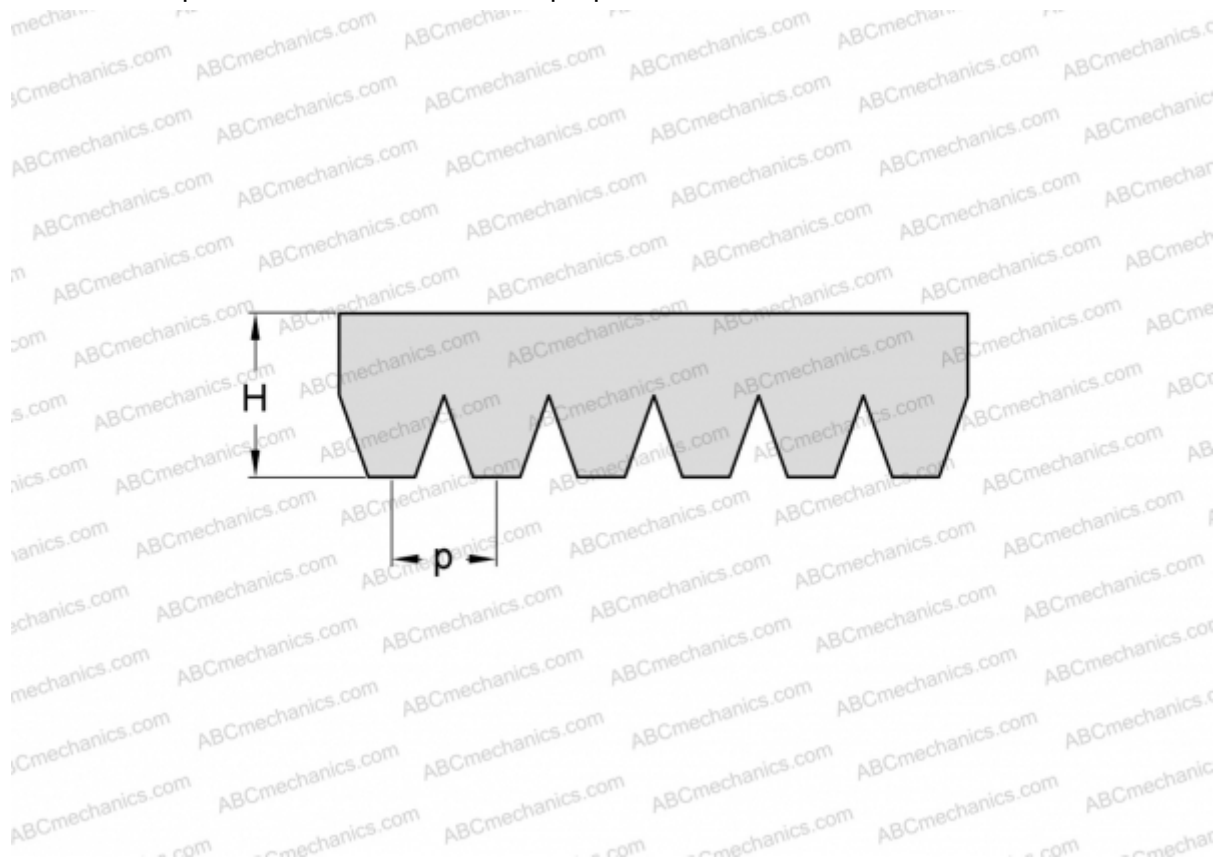

PHG 6PM3531 SKF

Поликлиновый ремень

ТИП: Специальные ремни, Поликлиновые, Профиль РМ (SKF)

Технические характеристики

РАЗМЕРЫ, ММ

Расчетная длина	3531,000
Ширина, W	56,400
Высота, H	13,000
Шаг	9,400

ПРОИЗВОДИТЕЛЬ