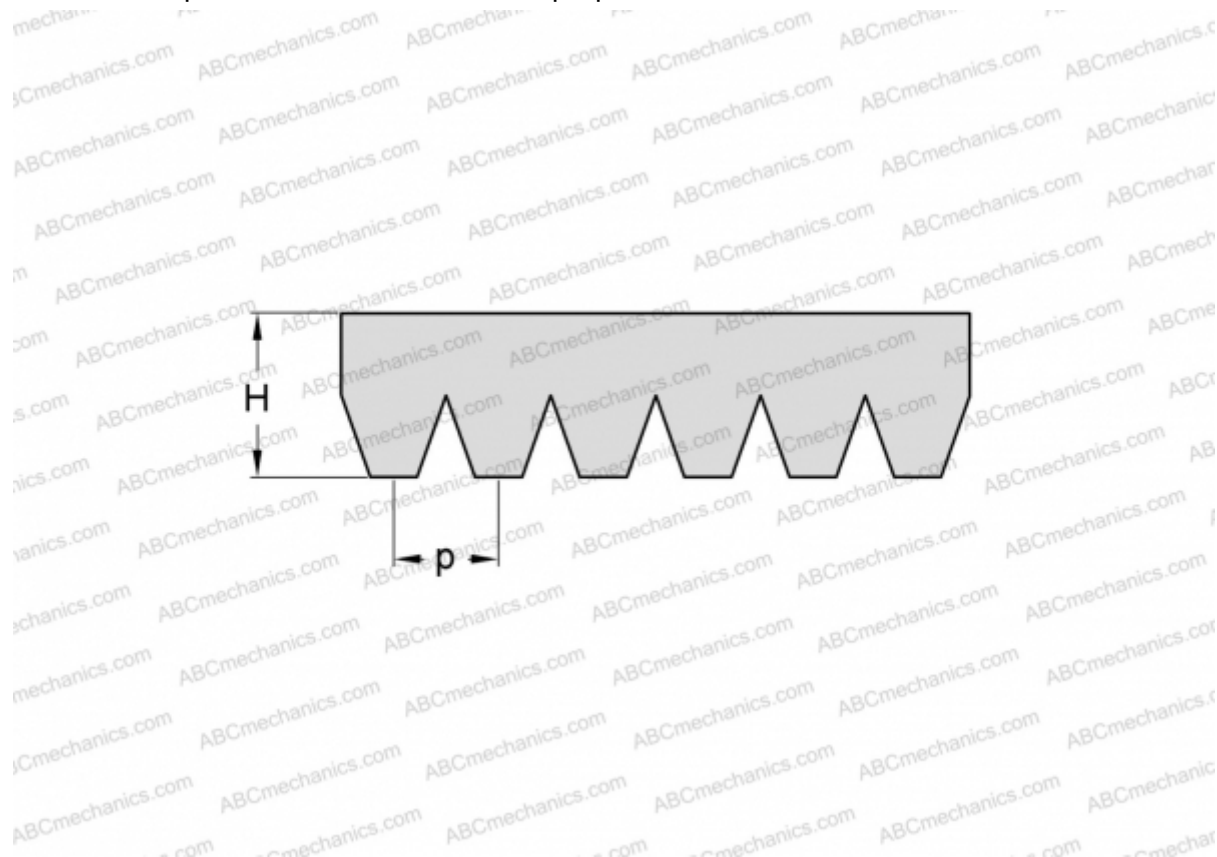

PHG 12PM4648 SKF

Поликлиновый ремень

ТИП: Специальные ремни, Поликлиновые, Профиль PM (SKF)

Технические характеристики

РАЗМЕРЫ, ММ

Расчетная длина	4648,000
Ширина, W	112,800
Высота, H	13,000
Шаг	9,400

ПРОИЗВОДИТЕЛЬ