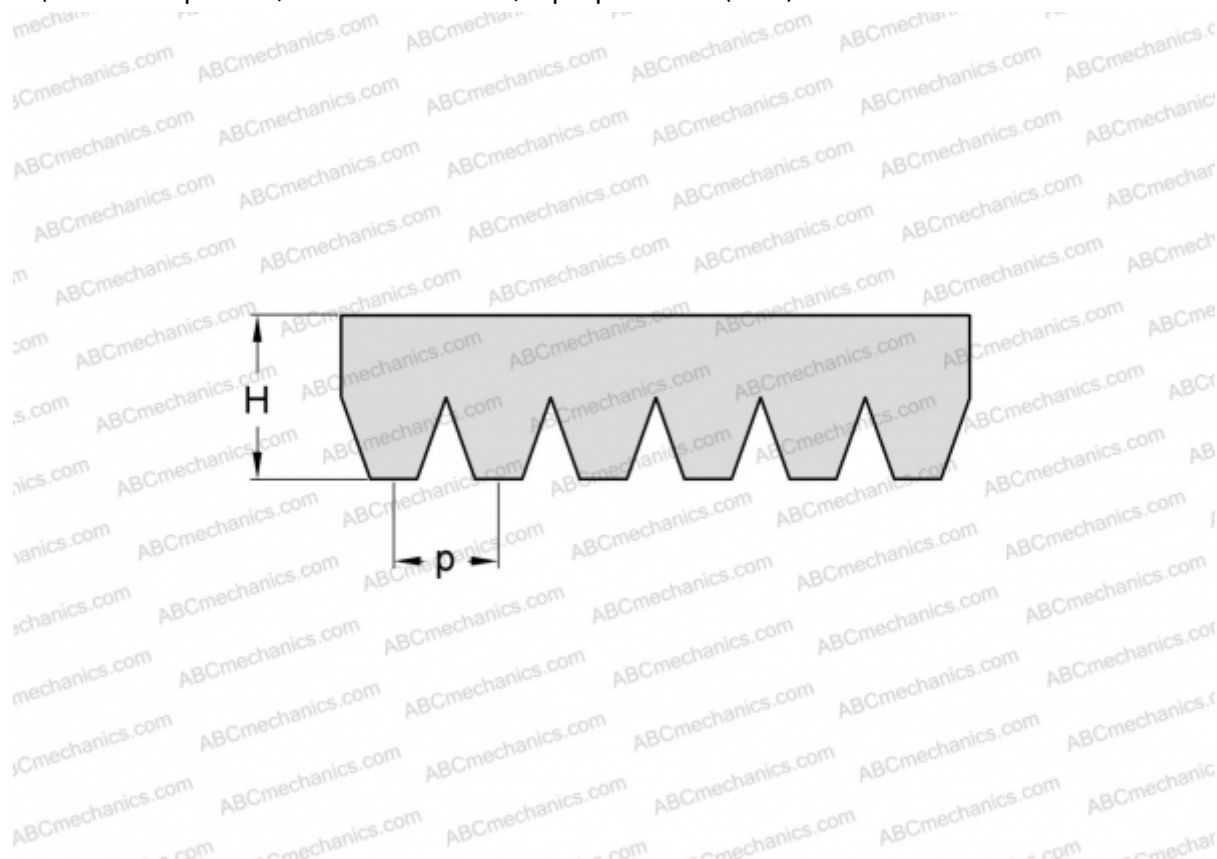

PHG 16PM4648 SKF

Поликлиновый ремень

ТИП: Специальные ремни, Поликлиновые, Профиль PM (SKF)

Технические характеристики

РАЗМЕРЫ, ММ

Расчетная длина	4648,000
Ширина, W	150,400
Высота, H	13,000
Шаг	9,400

ПРОИЗВОДИТЕЛЬ