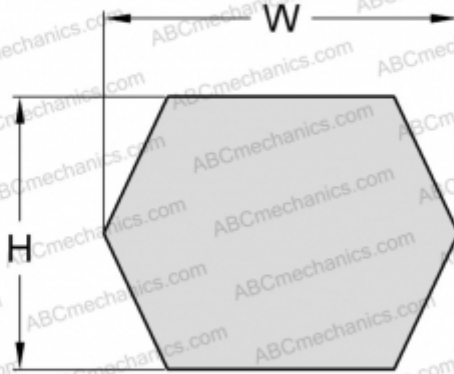

PHG AA96 SKF

Шестигранный ремень

ТИП: Специальные ремни, Шестигранные, Профиль AA/НАА (SKF)

Технические характеристики

РАЗМЕРЫ, ММ

Расчетная длина	2500,000
Внутренняя длина	2438,400
Ширина, W	13,000
Высота, H	10,000