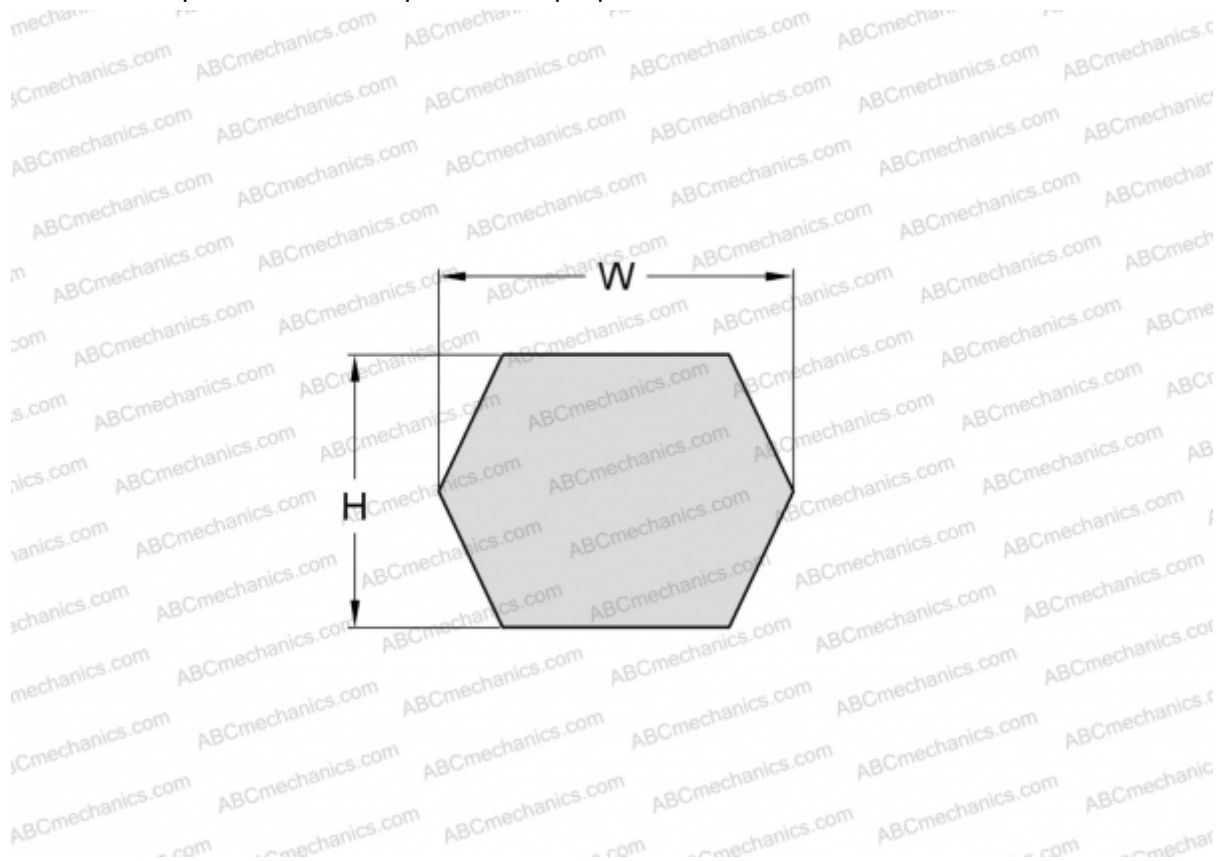

PHG AA102 SKF

Шестигранный ремень

ТИП: Специальные ремни, Шестигранные, Профиль AA/НАА (SKF)

Технические характеристики

РАЗМЕРЫ, ММ

Расчетная длина	2650,000
Внутренняя длина	2590,800
Ширина, W	13,000
Высота, H	10,000