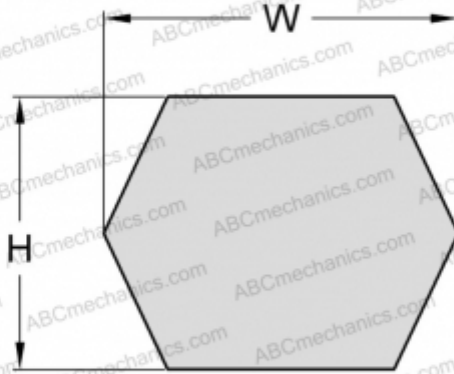

PHG AA103 SKF

Шестигранный ремень

ТИП: Специальные ремни, Шестигранные, Профиль AA/НАА (SKF)

Технические характеристики

РАЗМЕРЫ, ММ

Расчетная длина	2667,000
Внутренняя длина	2616,200
Ширина, W	13,000
Высота, H	10,000