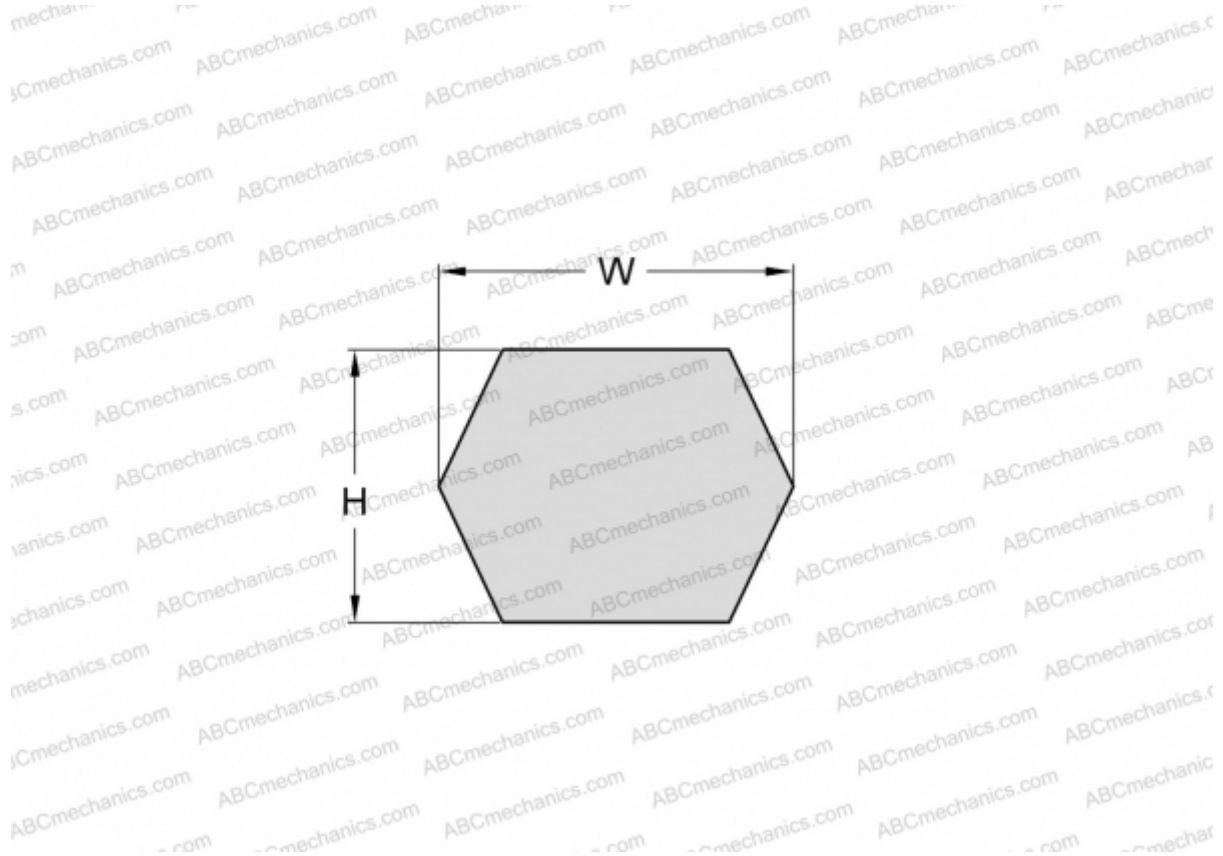

## PHG AA108 SKF

Шестигранный ремень

ТИП: Специальные ремни, Шестигранные, Профиль AA/НАА (SKF)

#### РАЗМЕРЫ, ММ

Расчетная длина	2800,000
Внутренняя длина	2743,200
Ширина, W	13,000
Высота, H	10,000