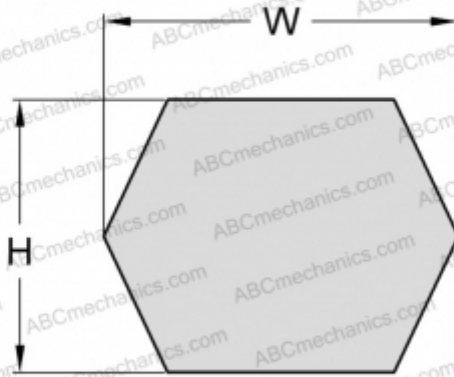

## PHG AA128 SKF

Шестигранный ремень

ТИП: Специальные ремни, Шестигранные, Профиль AA/НАА (SKF)

#### РАЗМЕРЫ, ММ

Расчетная длина	3300,000
Внутренняя длина	3251,200
Ширина, W	13,000
Высота, H	10,000