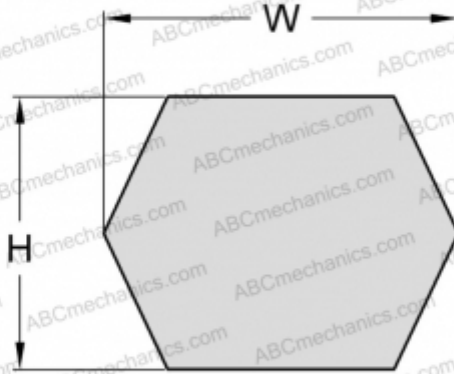

PHG BB75 SKF

Шестигранный ремень

ТИП: Специальные ремни, Шестигранные, Профиль ВВ/НВВ (SKF)

Технические характеристики

РАЗМЕРЫ, ММ

Расчетная длина	1980,000
Внутренняя длина	1905,000
Ширина, W	17,000
Высота, H	13,000