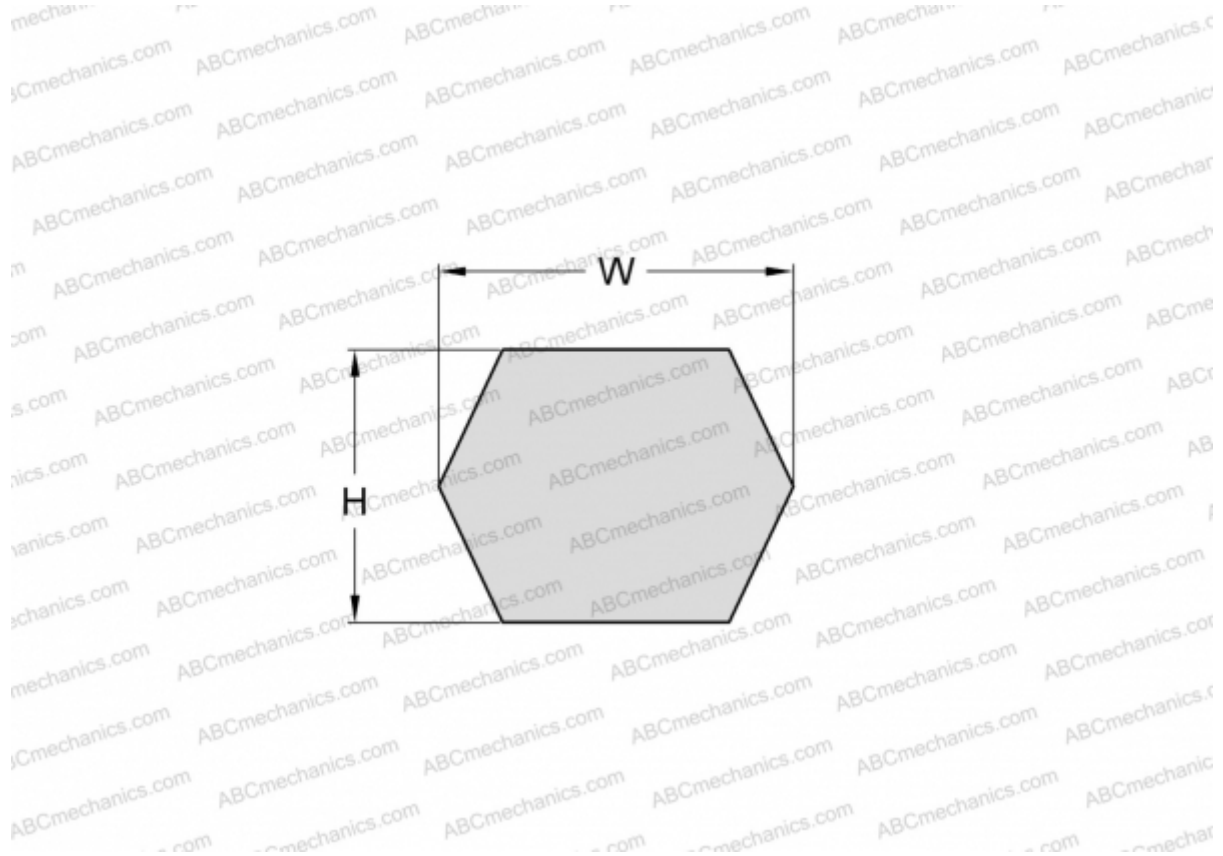

PHG BB83 SKF

Шестигранный ремень

ТИП: Специальные ремни, Шестигранные, Профиль ВВ/НВВ (SKF)

Технические характеристики

РАЗМЕРЫ, ММ

Расчетная длина	2180,000
Внутренняя длина	2108,200
Ширина, W	17,000
Высота, H	13,000