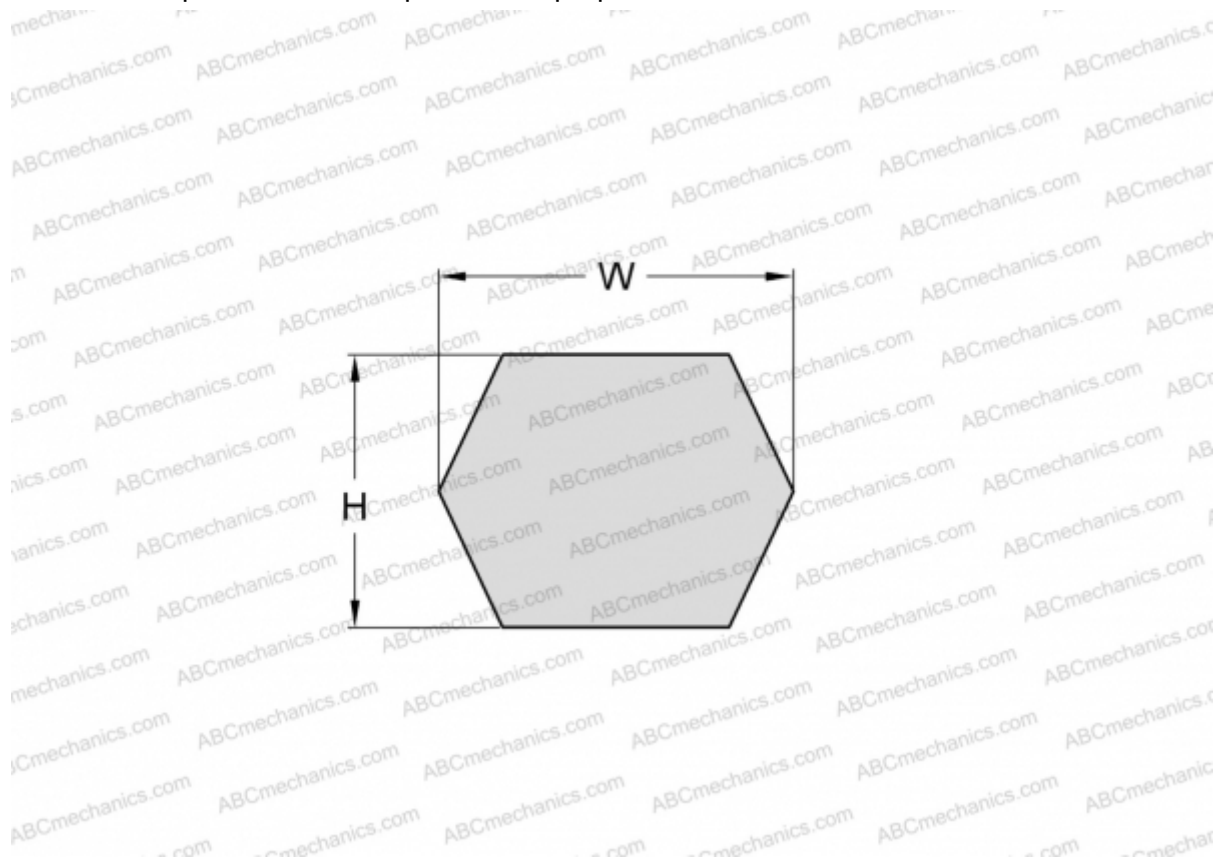

PHG BB88 SKF

Шестигранный ремень

ТИП: Специальные ремни, Шестигранные, Профиль ВВ/НВВ (SKF)

Технические характеристики

РАЗМЕРЫ, ММ

Расчетная длина	2300,000
Внутренняя длина	2235,200
Ширина, W	17,000
Высота, H	13,000