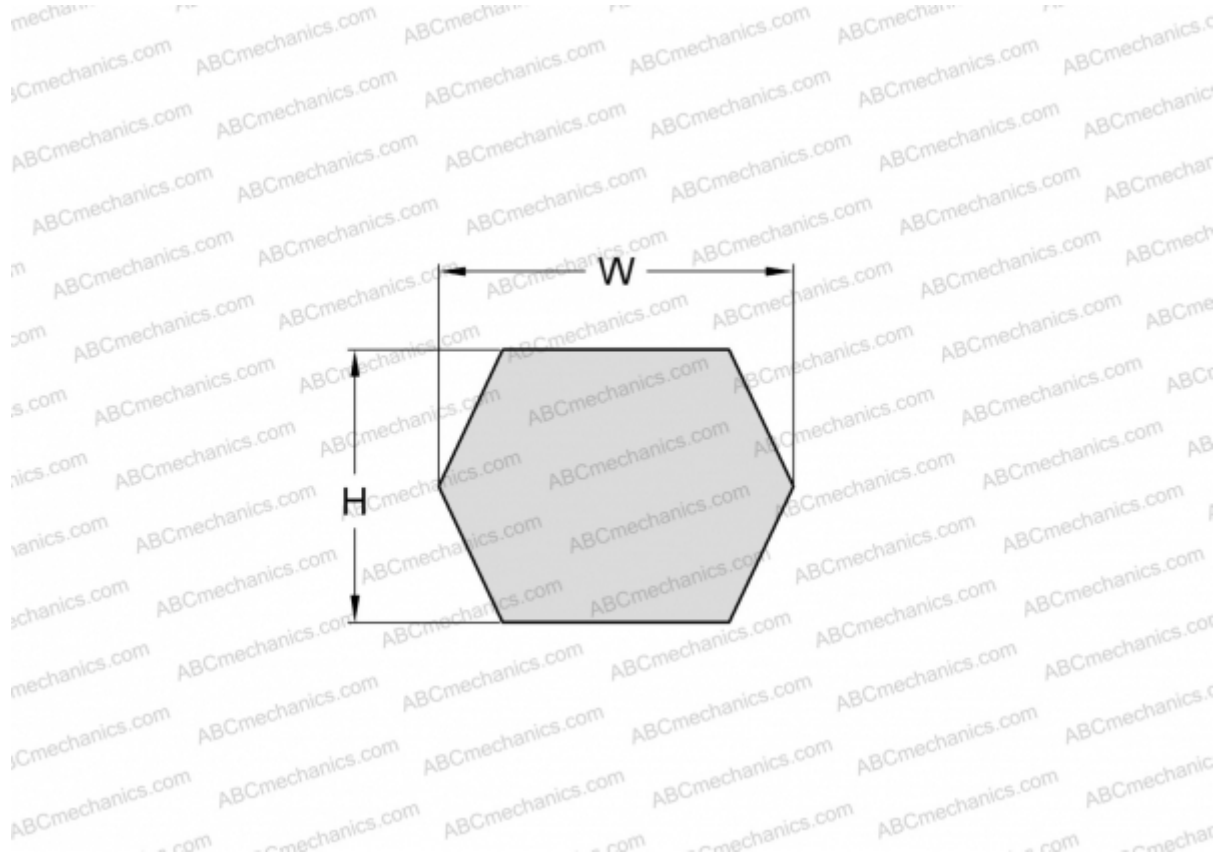

PHG BB90 SKF

Шестигранный ремень

ТИП: Специальные ремни, Шестигранные, Профиль ВВ/НВВ (SKF)

Технические характеристики

РАЗМЕРЫ, ММ

Расчетная длина	2370,000
Внутренняя длина	2286,000
Ширина, W	17,000
Высота, H	13,000