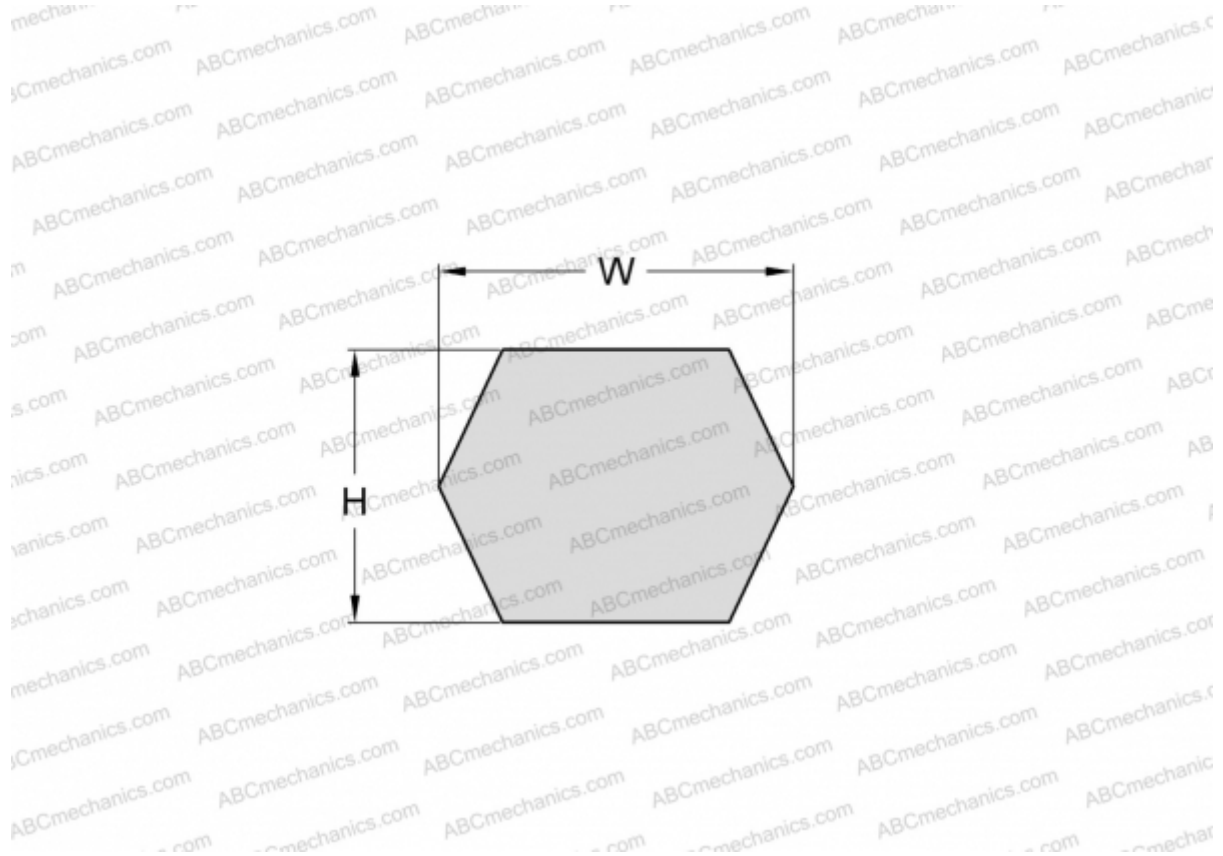

PHG BB95 SKF

Шестигранный ремень

ТИП: Специальные ремни, Шестигранные, Профиль ВВ/НВВ (SKF)

Технические характеристики

РАЗМЕРЫ, ММ

Расчетная длина	2500,000
Внутренняя длина	2413,000
Ширина, W	17,000
Высота, H	13,000