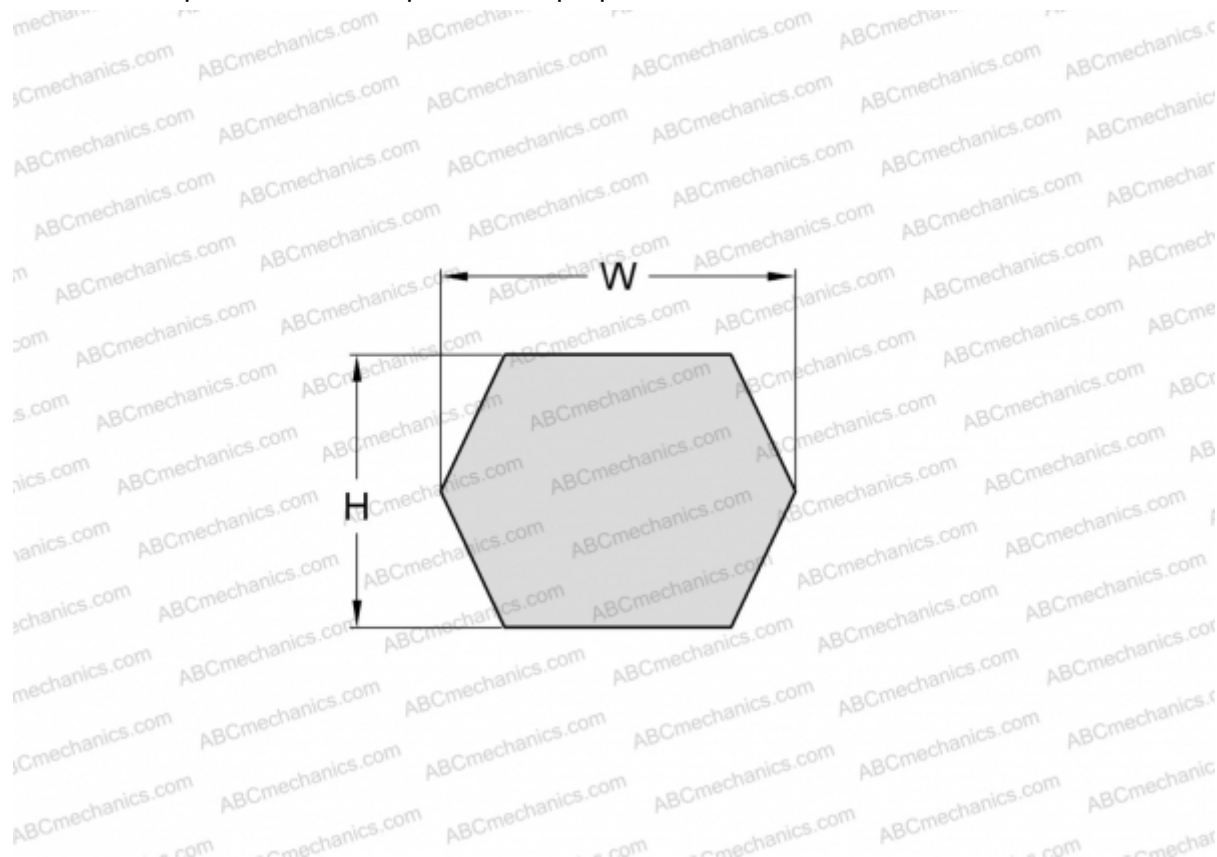

## PHG BB97 SKF

Шестигранный ремень

ТИП: Специальные ремни, Шестигранные, Профиль ВВ/НВВ (SKF)

#### РАЗМЕРЫ, ММ

Расчетная длина	2540,000
Внутренняя длина	2463,800
Ширина, W	17,000
Высота, H	13,000