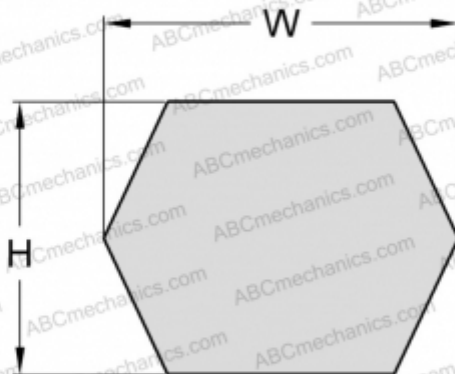

## PHG BB99 SKF

Шестигранный ремень

ТИП: Специальные ремни, Шестигранные, Профиль ВВ/НВВ (SKF)

#### РАЗМЕРЫ, ММ

Расчетная длина	2600,000
Внутренняя длина	2514,600
Ширина, W	17,000
Высота, H	13,000