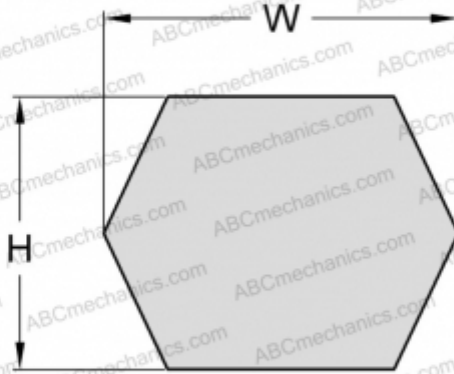

## PHG BB107 SKF

Шестигранный ремень

ТИП: Специальные ремни, Шестигранные, Профиль ВВ/НВВ (SKF)

#### РАЗМЕРЫ, ММ

|                  |          |
|------------------|----------|
| Расчетная длина  | 2800,000 |
| Внутренняя длина | 2717,800 |
| Ширина, W        | 17,000   |
| Высота, H        | 13,000   |