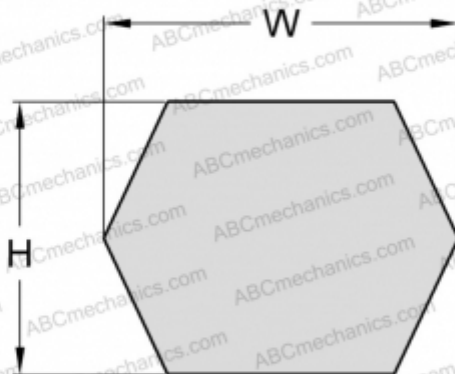

## PHG BB112 SKF

Шестигранный ремень

ТИП: Специальные ремни, Шестигранные, Профиль ВВ/НВВ (SKF)

#### РАЗМЕРЫ, ММ

Расчетная длина	2920,000
Внутренняя длина	2844,800
Ширина, W	17,000
Высота, H	13,000