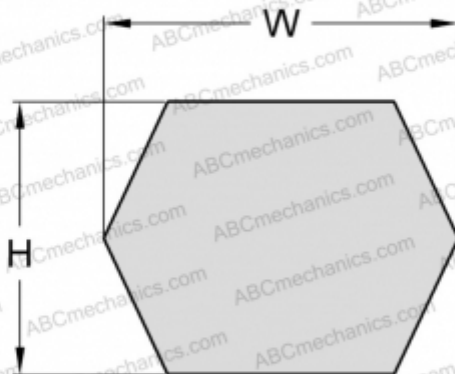

## PHG BB115 SKF

Шестигранный ремень

ТИП: Специальные ремни, Шестигранные, Профиль ВВ/НВВ (SKF)

#### РАЗМЕРЫ, ММ

Расчетная длина	3000,000
Внутренняя длина	2921,000
Ширина, W	17,000
Высота, H	13,000