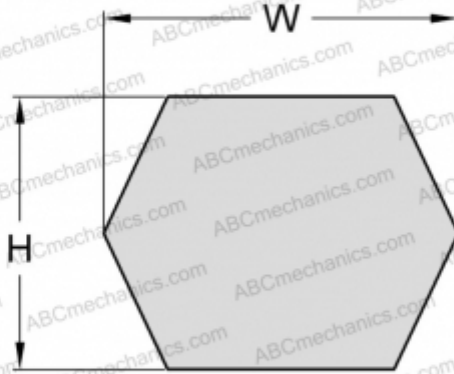

PHG BB121 SKF

Шестигранный ремень

ТИП: Специальные ремни, Шестигранные, Профиль ВВ/НВВ (SKF)

Технические характеристики

РАЗМЕРЫ, ММ

Расчетная длина	3150,000
Внутренняя длина	3073,400
Ширина, W	17,000
Высота, H	13,000